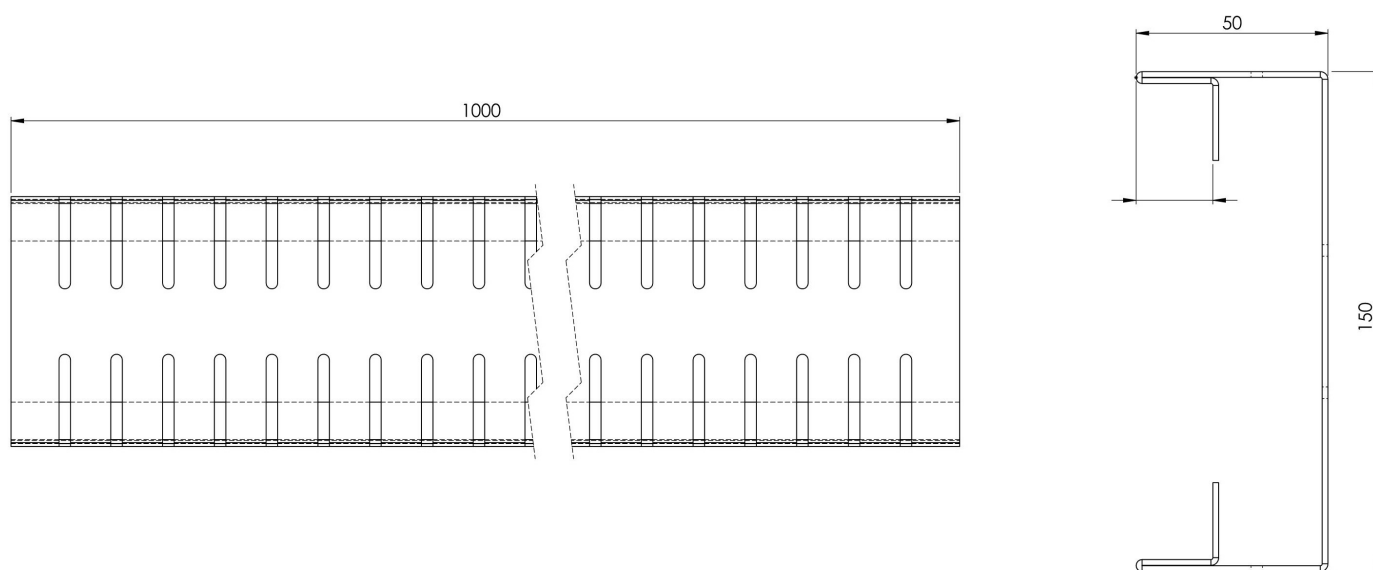

Produktzeichnung

HDI Entwässerungsrinne, feste
Bauhöhe 150 x 1000 x 50 mm

HDI