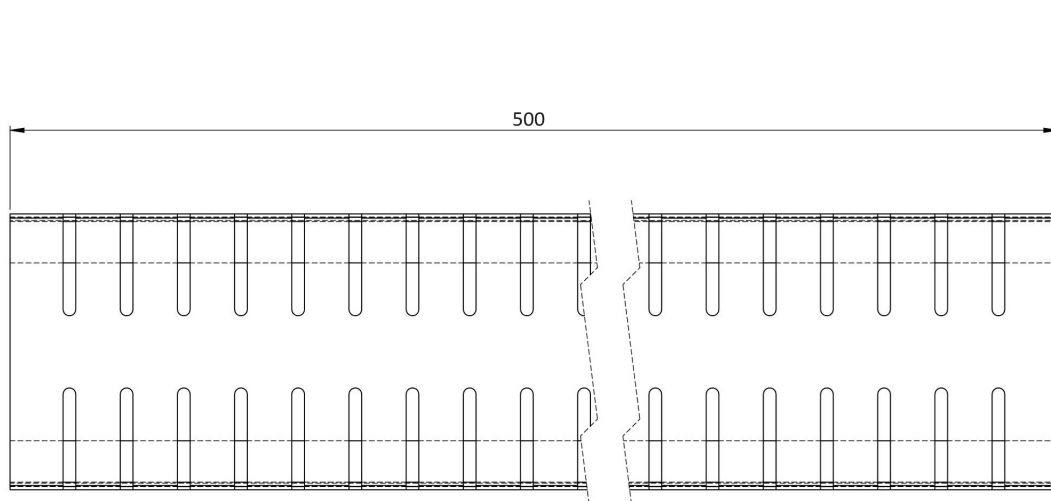

Produktzeichnung

HDI Entwässerungsrinne, feste
Bauhöhe 100 x 500 x 30 mm

HDI