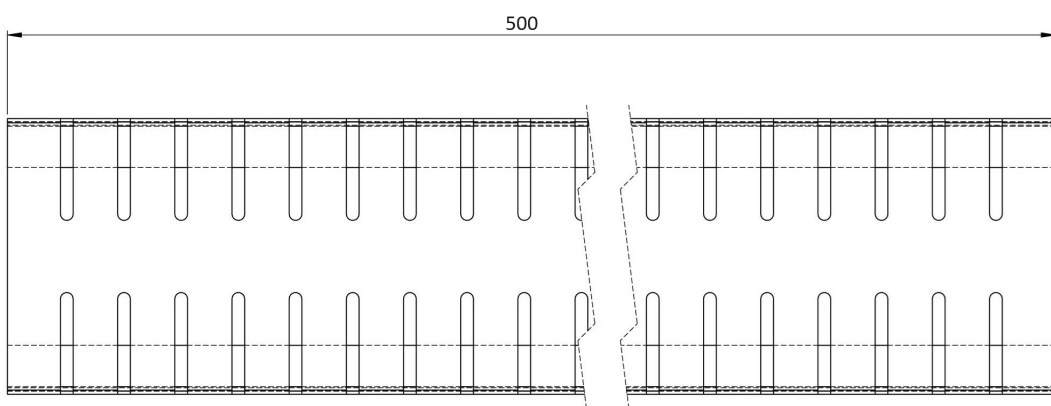

Produktzeichnung

HDI Entwässerungsrinne, feste
Bauhöhe 150 x 500 x 50 mm

HDI