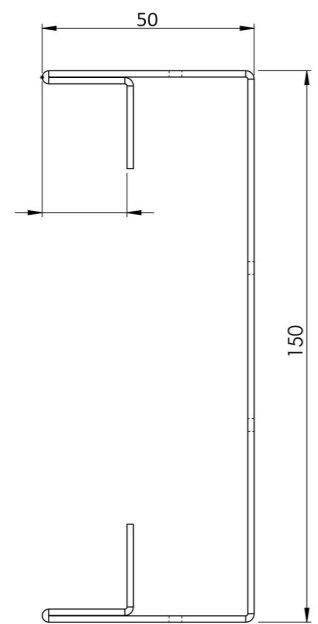

Produktzeichnung

HDI Entwässerungsrinne, feste
Bauhöhe 150 x 500 x 50 mm

HDI