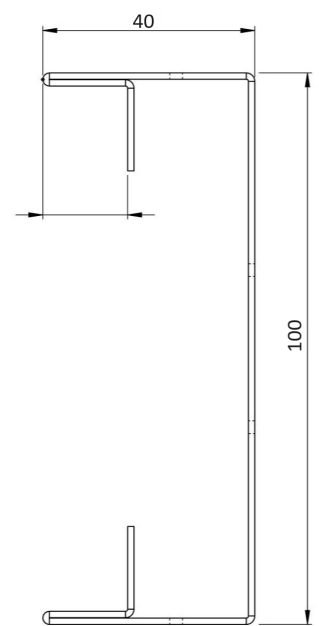

Produktzeichnung

HDI Entwässerungsrinne, feste
Bauhöhe 100 x 500 x 40 mm

HDI