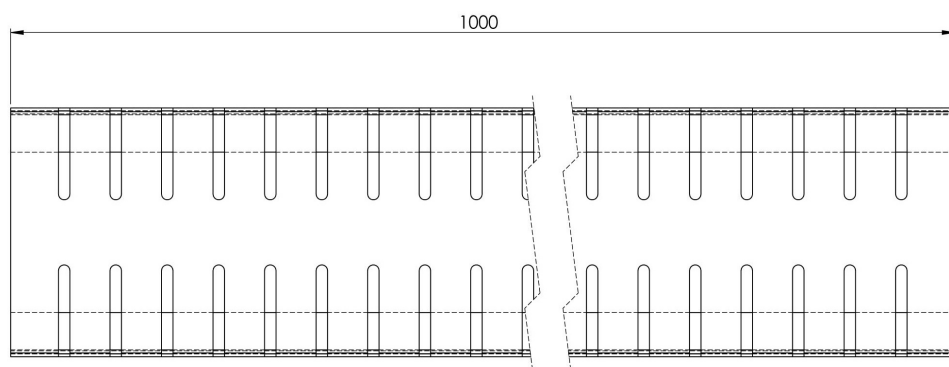

Produktzeichnung

HDI Entwässerungsrinne, feste
Bauhöhe 130 x 1000 x 30 mm

HDI