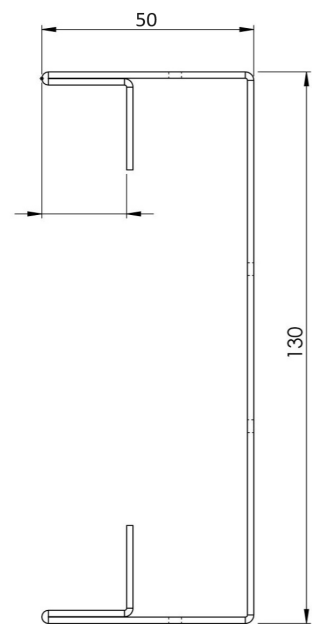

Produktzeichnung

HDI Entwässerungsrinne, feste
Bauhöhe 130 x 500 x 50 mm

HDI