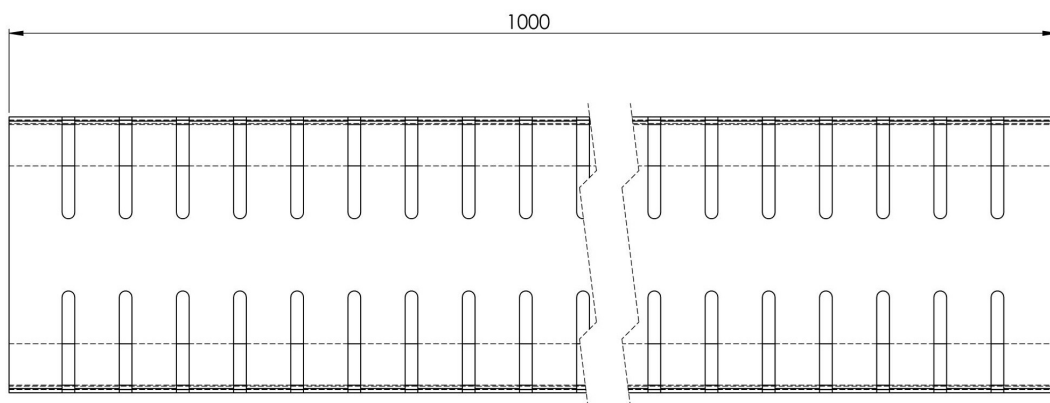

Produktzeichnung

HDI Entwässerungsrinne, feste
Bauhöhe 100 x 1000 x 30 mm

HDI