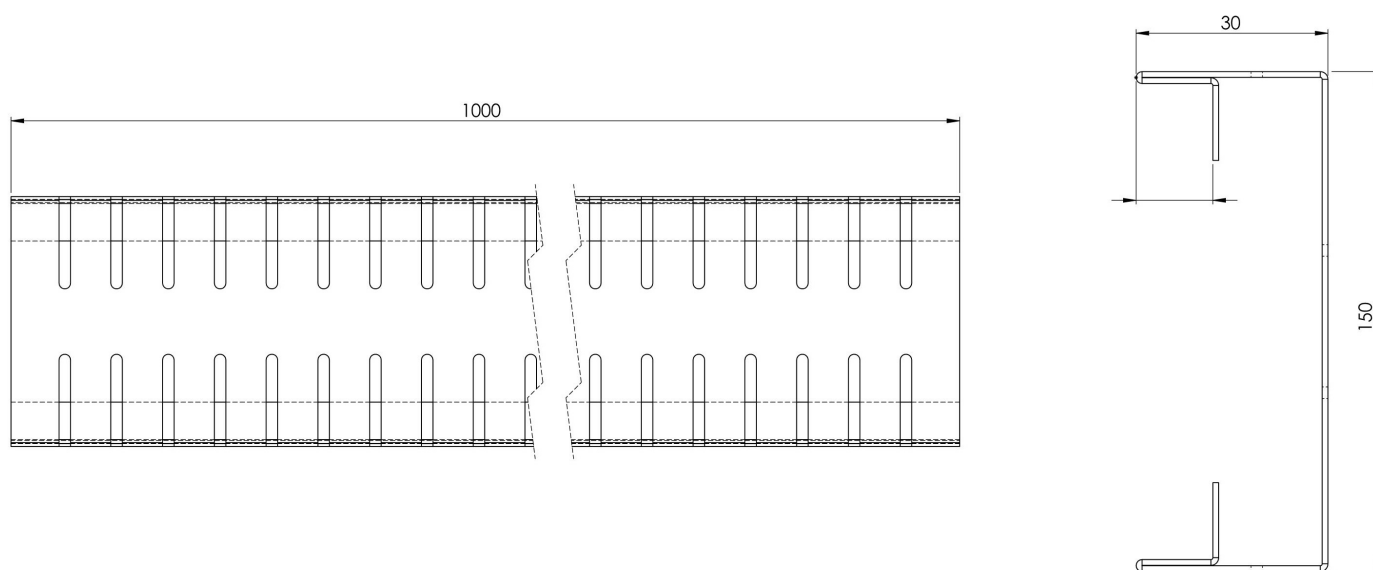

Produktzeichnung

HDI Entwässerungsrinne, feste
Bauhöhe 150 x 1000 x 30 mm

HDI