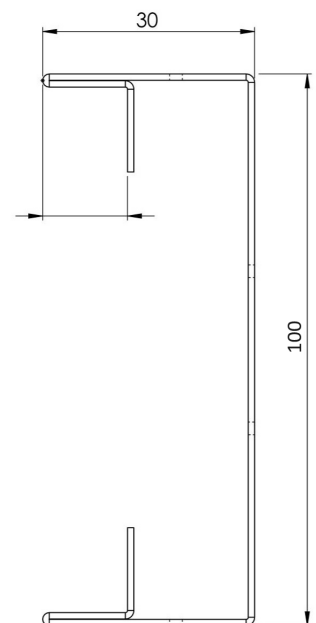

Produktzeichnung

HDI Entwässerungsrinne, feste
Bauhöhe 100 x 1000 x 30 mm

HDI