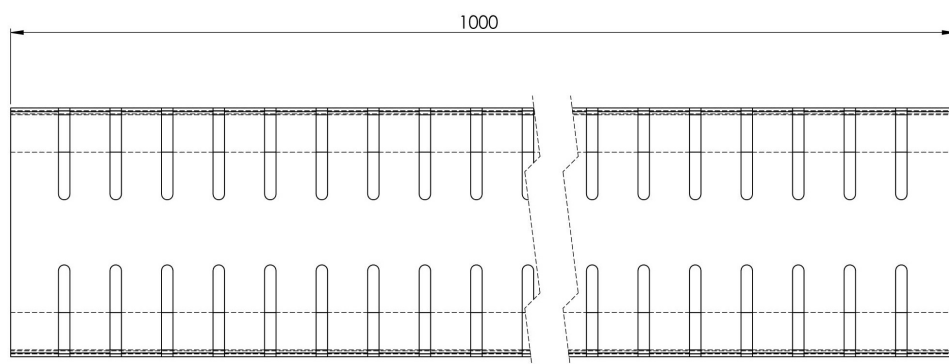

Produktzeichnung

HDI Entwässerungsrinne, feste
Bauhöhe 130 x 1000 x 40 mm

HDI