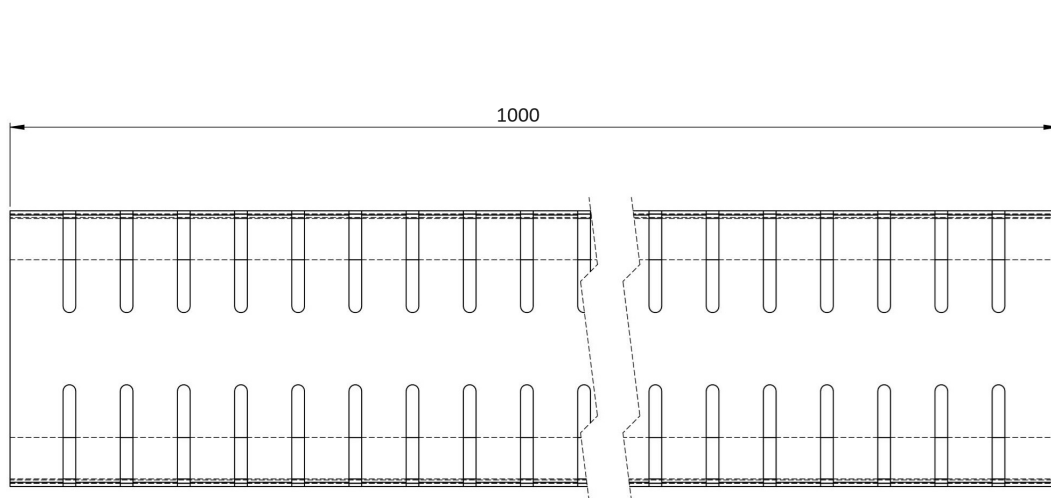

Produktzeichnung

HDI Entwässerungsrinne, feste
Bauhöhe 100 x 1000 x 50 mm

HDI