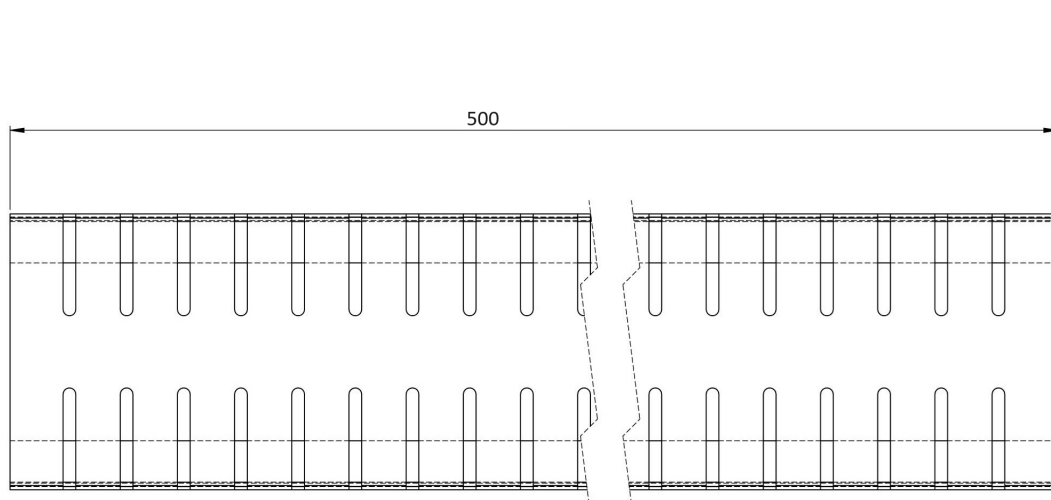

Produktzeichnung

HDI Entwässerungsrinne, feste
Bauhöhe 130 x 500 x 30 mm

HDI