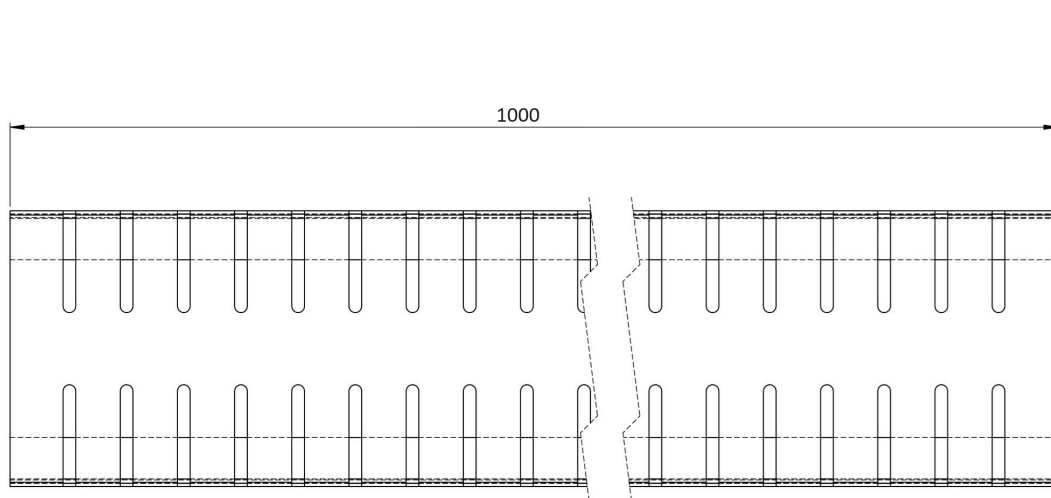

Produktzeichnung

HDI Entwässerungsrinne, feste
Bauhöhe 100 x 1000 x 40 mm

HDI