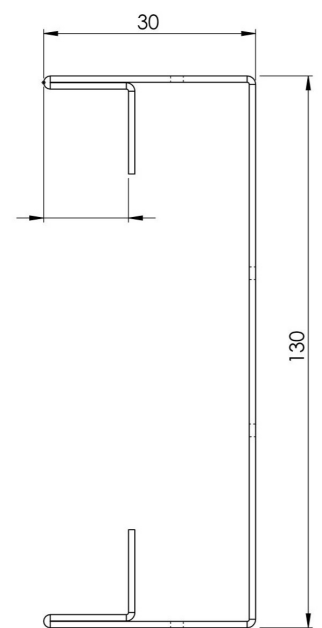

Produktzeichnung

HDI Entwässerungsrinne, feste
Bauhöhe 130 x 500 x 30 mm

HDI