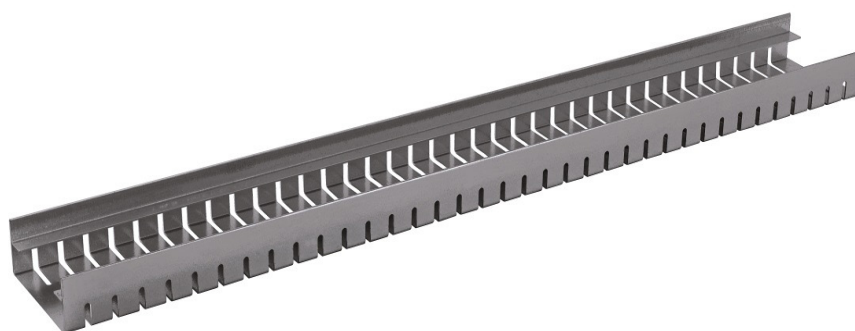

# Produktdatenblatt

HDI Entwässerungsrinne feste Bauhöhe

# HDI

Artikelbezeichnung	HDI Entwässerungsrinne feste Bauhöhe
Material	Stahl S235JR Edelstahl 1.4301 Materialstärke 1,5 mm
Verzinkung (bei Stahlausführung)	sendzimir verzinkt nach DIN EN 10 346
Belastungsklasse	B 125

# Produktzeichnung

HDI Entwässerungsrinne, feste  
Bauhöhe 100 x 500 x 30 mm

# Produktzeichnung

HDI Entwässerungsrinne, feste  
Bauhöhe 100 x 1000 x 30 mm