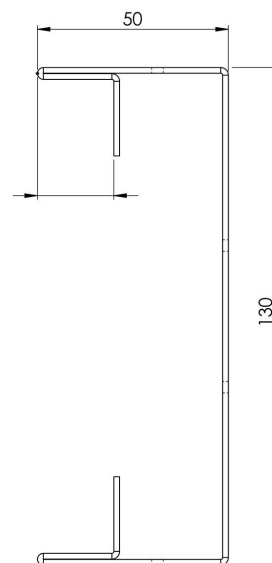

Produktzeichnung

HDI Entwässerungsrinne, feste
Bauhöhe 130 x 1000 x 50 mm

HDI