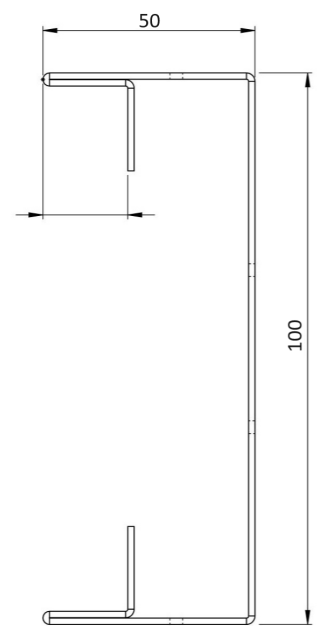

Produktzeichnung

HDI Entwässerungsrinne, feste
Bauhöhe 100 x 500 x 50 mm

HDI