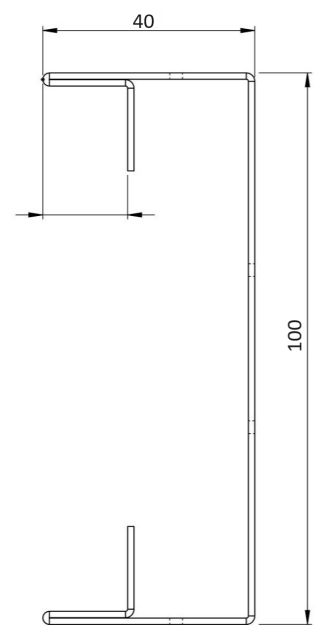

Produktzeichnung

HDI Entwässerungsrinne, feste
Bauhöhe 100 x 1000 x 40 mm

HDI