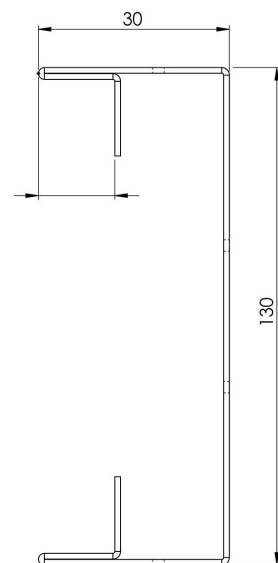

Produktzeichnung

HDI Entwässerungsrinne, feste
Bauhöhe 130 x 1000 x 30 mm

HDI