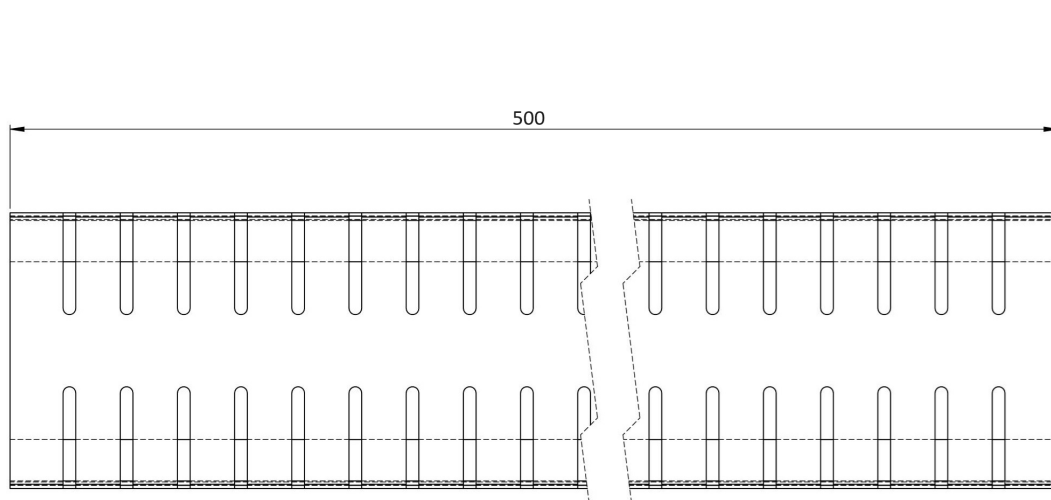

Produktzeichnung

HDI Entwässerungsrinne, feste
Bauhöhe 100 x 500 x 50 mm

HDI