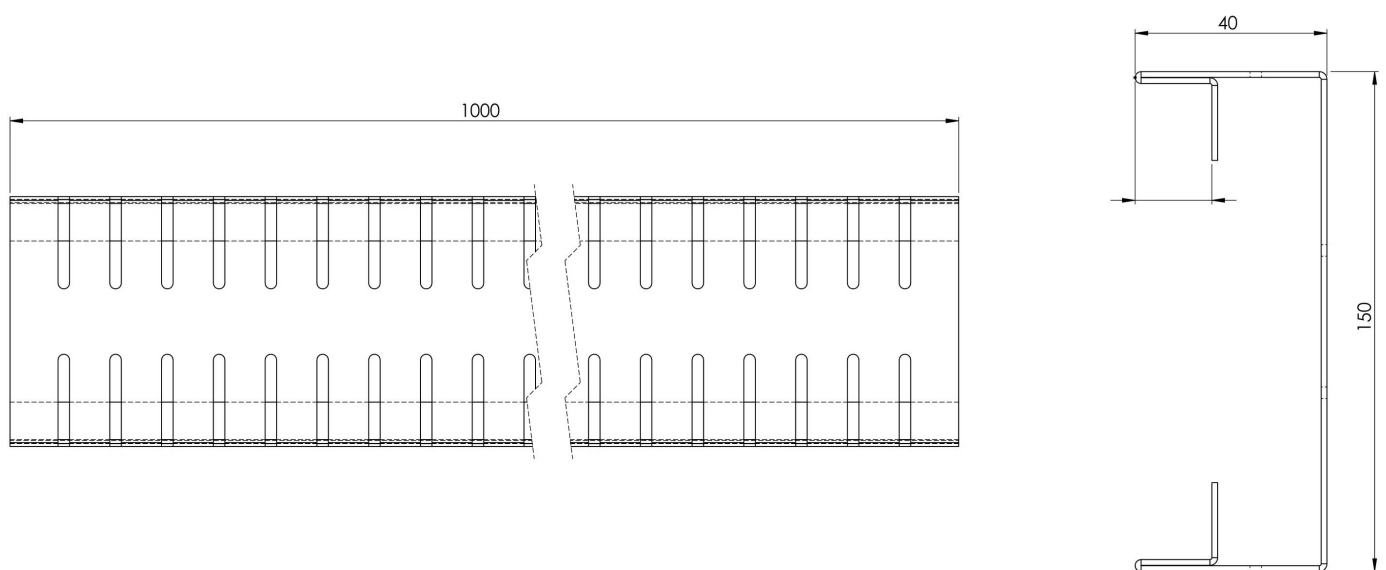

Produktzeichnung

HDI Entwässerungsrinne, feste
Bauhöhe 150 x 1000 x 40 mm

HDI