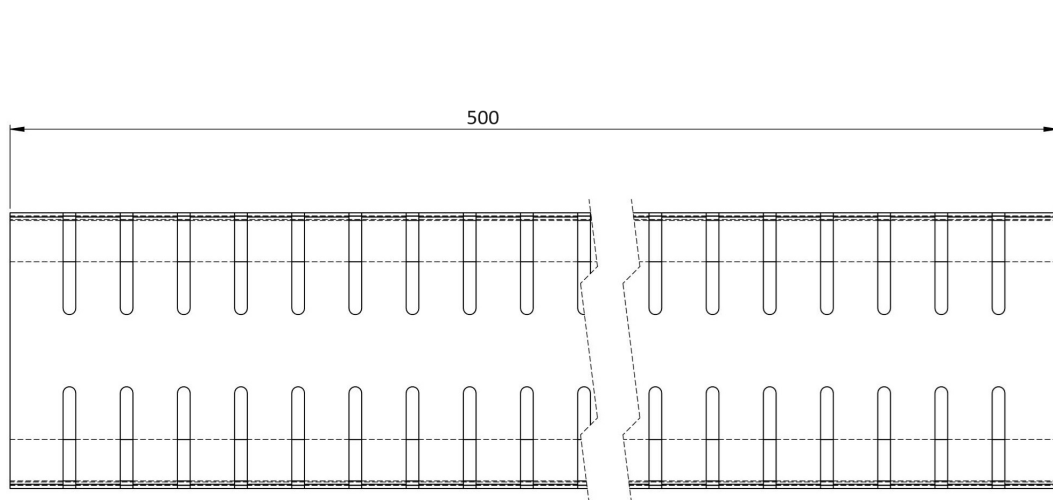

Produktzeichnung

HDI Entwässerungsrinne, feste
Bauhöhe 130 x 500 x 40 mm

HDI