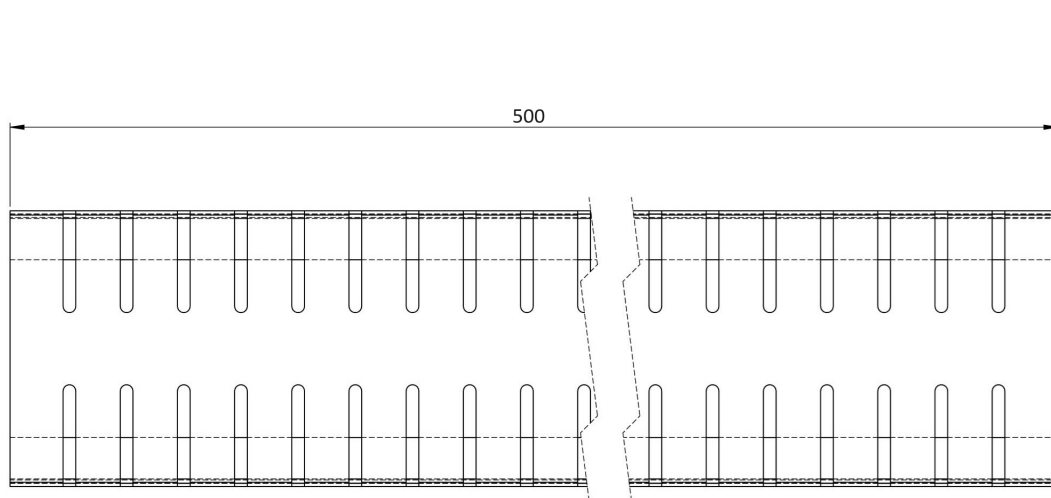

Produktzeichnung

HDI Entwässerungsrinne, feste
Bauhöhe 100 x 500 x 40 mm

HDI