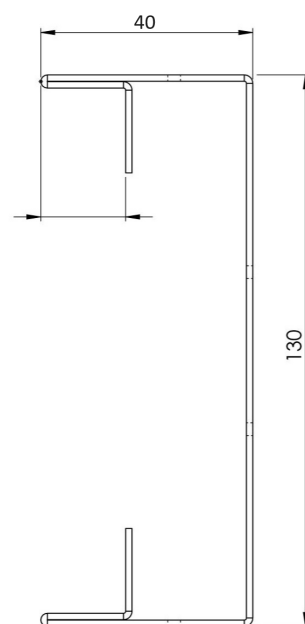

Produktzeichnung

HDI Entwässerungsrinne, feste
Bauhöhe 130 x 500 x 40 mm

HDI