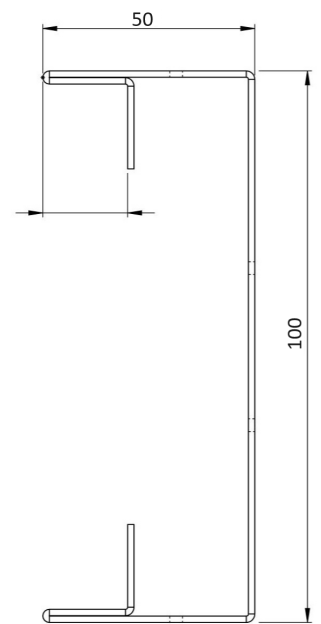

Produktzeichnung

HDI Entwässerungsrinne, feste
Bauhöhe 100 x 1000 x 50 mm

HDI