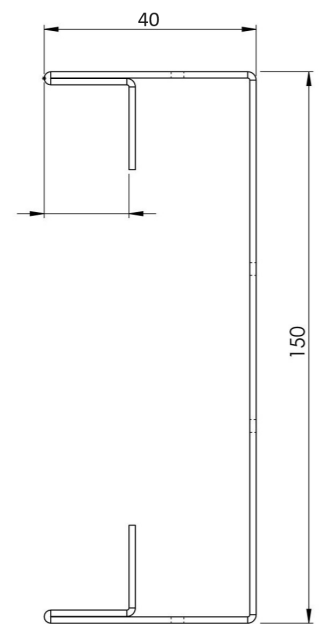

Produktzeichnung

HDI Entwässerungsrinne, feste
Bauhöhe 150 x 500 x 40 mm

HDI