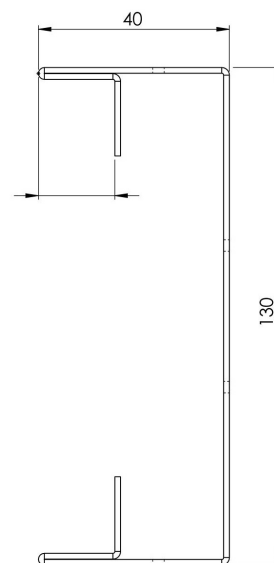

Produktzeichnung

HDI Entwässerungsrinne, feste
Bauhöhe 130 x 1000 x 40 mm

HDI