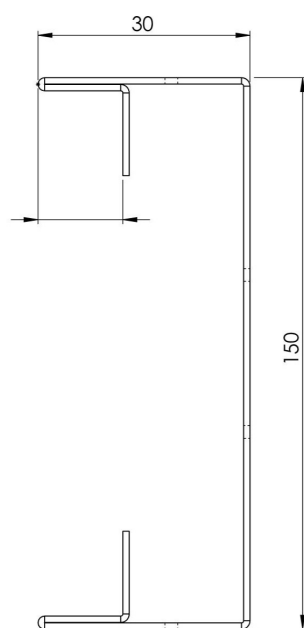

Produktzeichnung

HDI Entwässerungsrinne, feste
Bauhöhe 150 x 500 x 30 mm

HDI