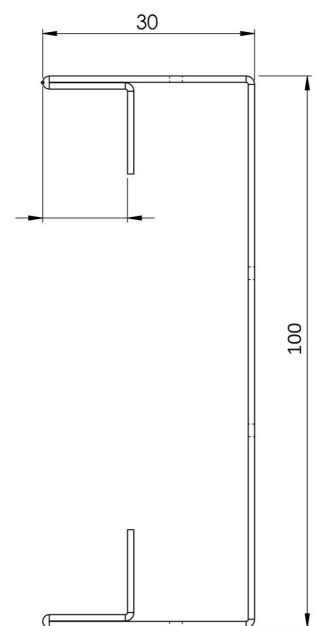

Produktzeichnung

HDI Entwässerungsrinne, feste
Bauhöhe 100 x 500 x 30 mm

HDI