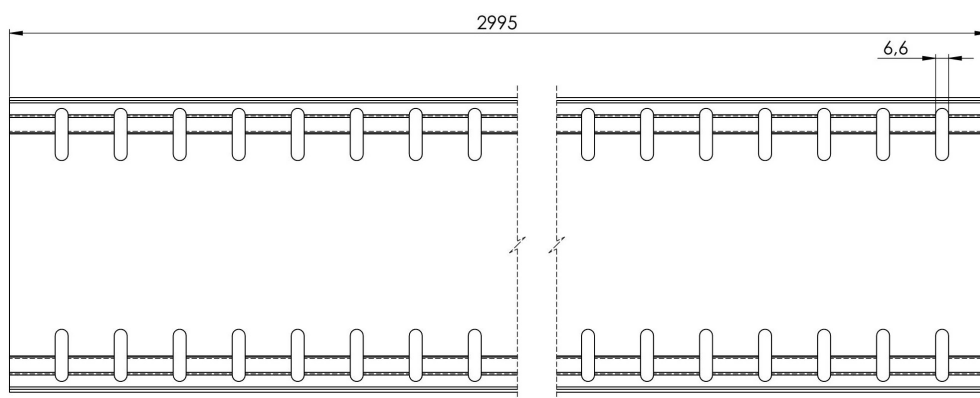

Produktzeichnung

HDI Flachrinne Bangkirai, feste
Bauhöhe 150 x 2995 x 25 mm

HDI