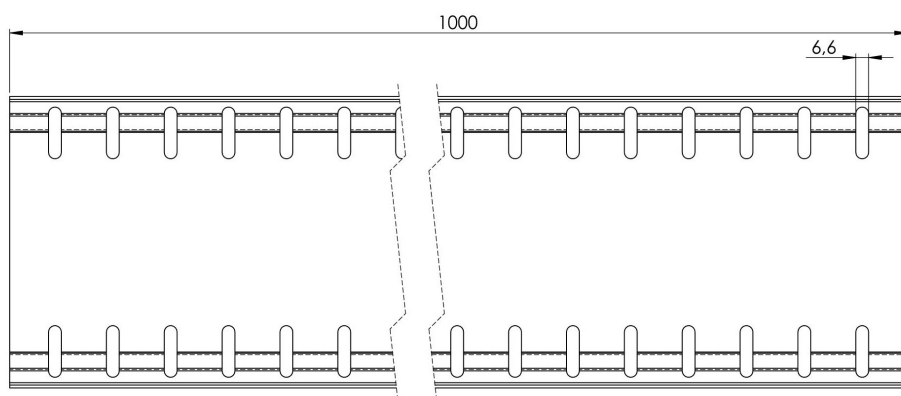

Produktzeichnung

HDI Flachrinne Bangkirai, feste
Bauhöhe 150 x 1000 x 25 mm

HDI