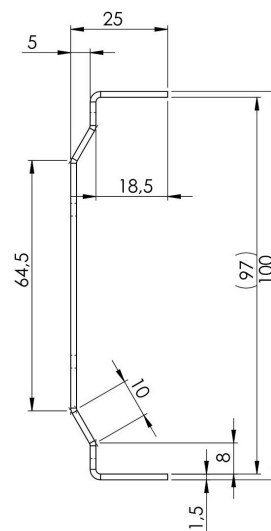

Produktzeichnung

HDI Flachrinne Bangkirai, feste
Bauhöhe 100 x 1000 x 25 mm

HDI