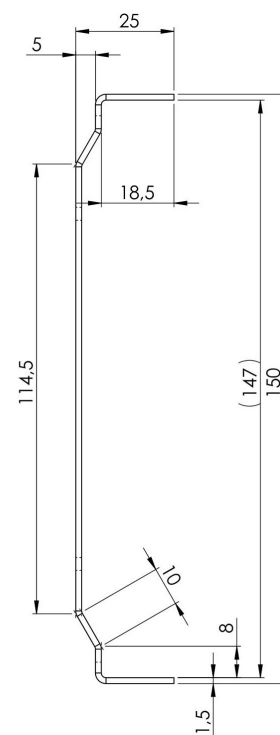

Produktzeichnung

HDI Flachrinne Bangkirai, feste
Bauhöhe 150 x 2995 x 25 mm

HDI