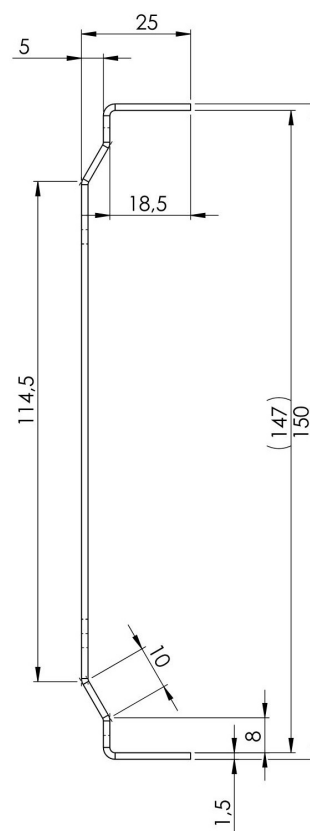

Produktzeichnung

HDI Flachrinne Bangkirai, feste
Bauhöhe 150 x 2000 x 25 mm

HDI