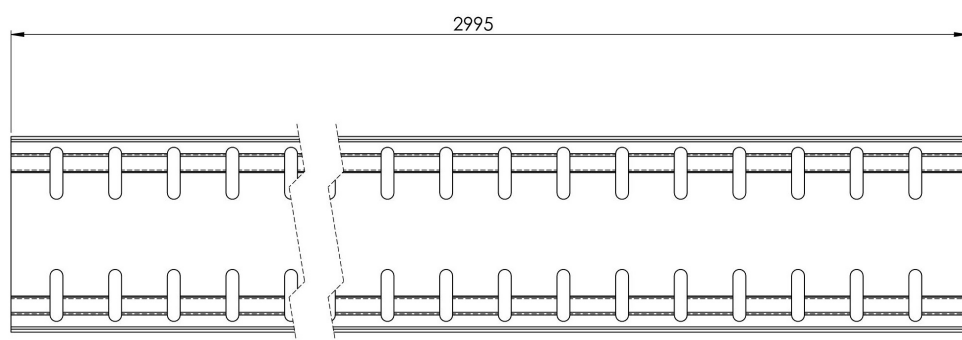

Produktzeichnung

HDI Flachrinne Bangkirai, feste
Bauhöhe 100 x 2995 x 25 mm

HDI