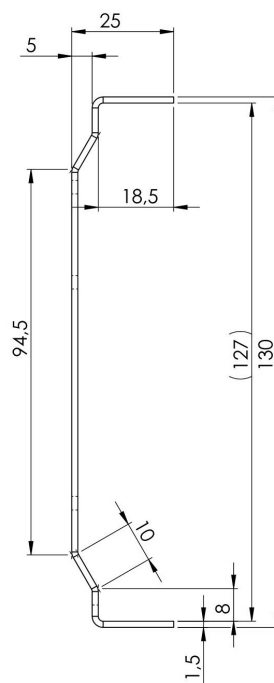

Produktzeichnung

HDI Flachrinne Bangkirai, feste
Bauhöhe 130 x 2000 x 25 mm

HDI