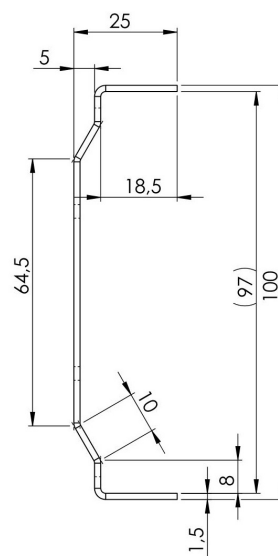

Produktzeichnung

HDI Flachrinne Bangkirai, feste
Bauhöhe 100 x 2000 x 25 mm

HDI