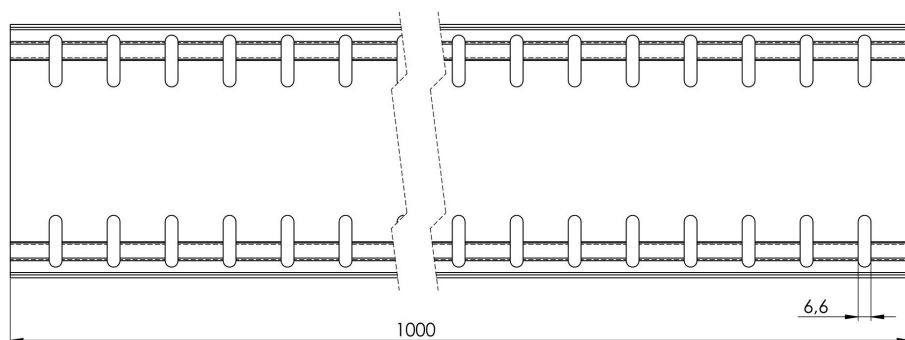

Produktzeichnung

HDI Flachrinne Bangkirai, feste
Bauhöhe 130 x 1000 x 25 mm

HDI