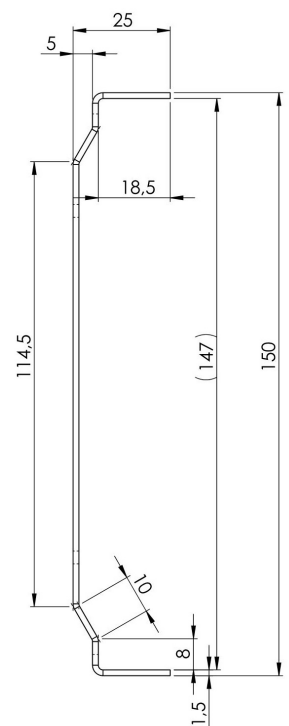

Produktzeichnung

HDI Flachrinne Bangkirai, feste
Bauhöhe 150 x 1000 x 25 mm

HDI