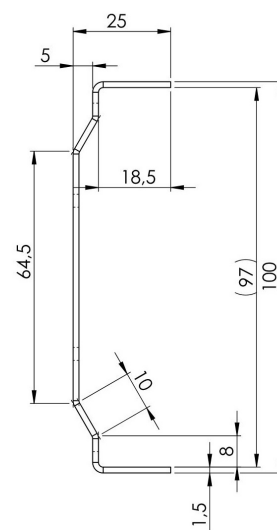

Produktzeichnung

HDI Flachrinne Bangkirai, feste
Bauhöhe 100 x 2995 x 25 mm

HDI