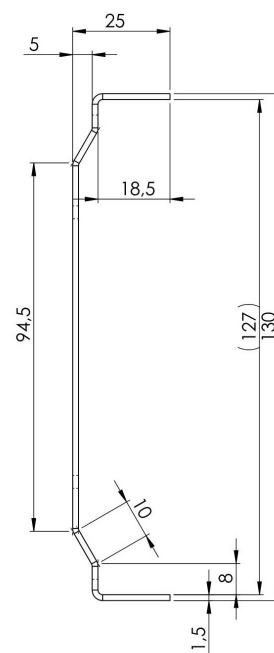

Produktzeichnung

HDI Flachrinne Bangkirai, feste
Bauhöhe 130 x 1000 x 25 mm

HDI