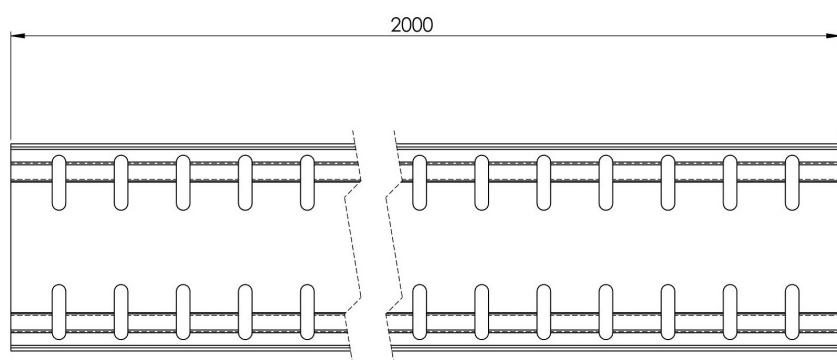

Produktzeichnung

HDI Flachrinne Bangkirai, feste
Bauhöhe 100 x 2000 x 25 mm

HDI