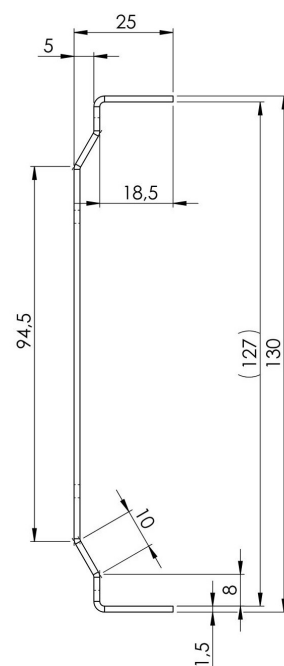

Produktzeichnung

HDI Flachrinne Bangkirai, feste
Bauhöhe 130 x 2995 x 25 mm

HDI