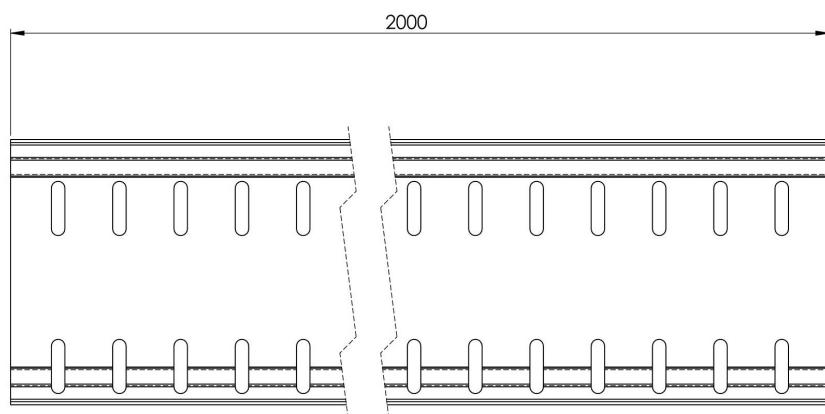

Produktzeichnung

HDI Flachrinne Bangkirai, feste
Bauhöhe 130 x 2000 x 25 mm

HDI