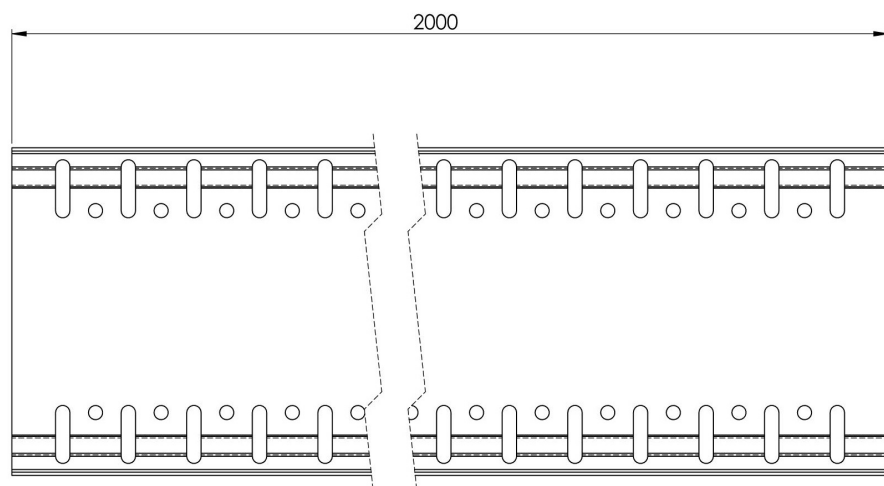

Produktzeichnung

HDI Flachrinne Bangkirai, feste
Bauhöhe 150 x 2000 x 25 mm

HDI