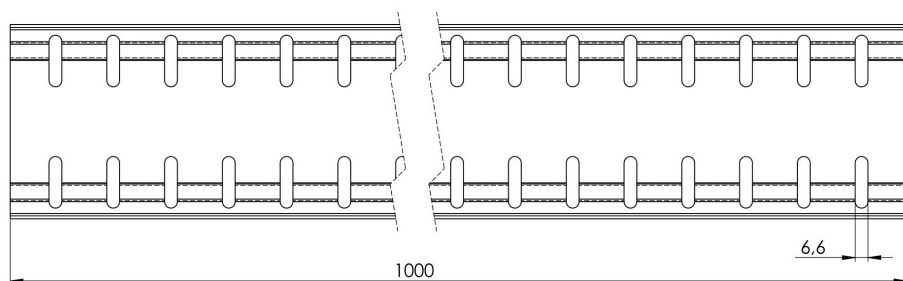

Produktzeichnung

HDI Flachrinne Bangkirai, feste
Bauhöhe 100 x 1000 x 25 mm

HDI