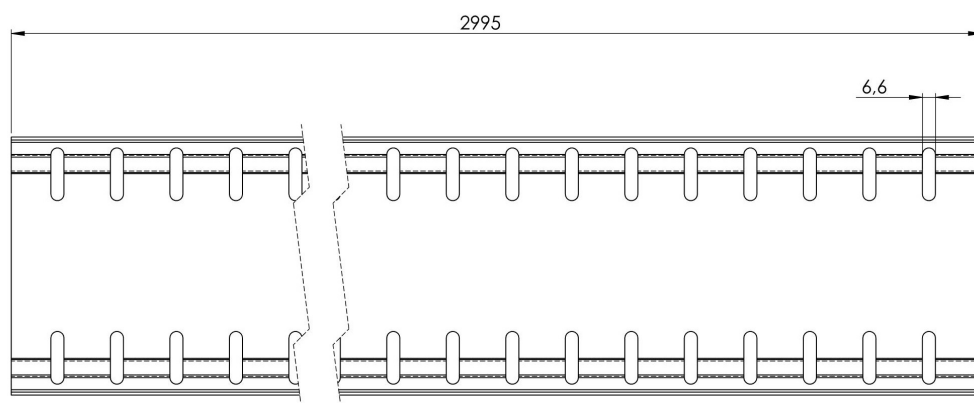

Produktzeichnung

HDI Flachrinne Bangkirai, feste
Bauhöhe 130 x 2995 x 25 mm

HDI