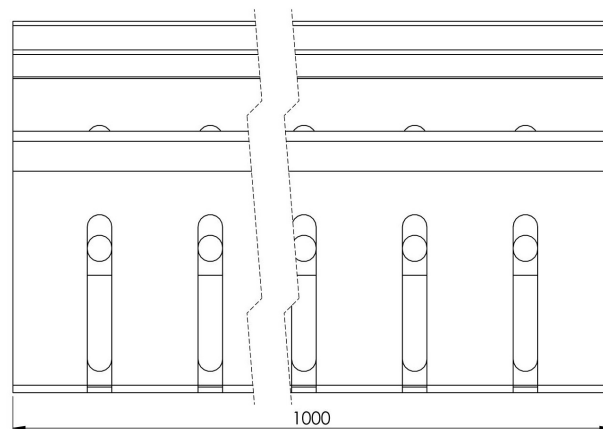

Produktzeichnung

HDI Entwässerungsrinne, höhenverstellbar
100 x 1000 mm 100 bis 160 mm

HDI