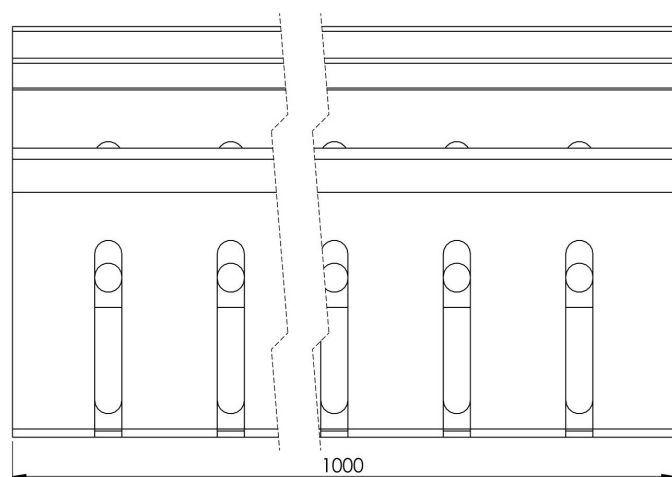

Produktzeichnung

HDI Entwässerungsrinne, höhenverstellbar
150 x 1000 mm 100 bis 160 mm

HDI