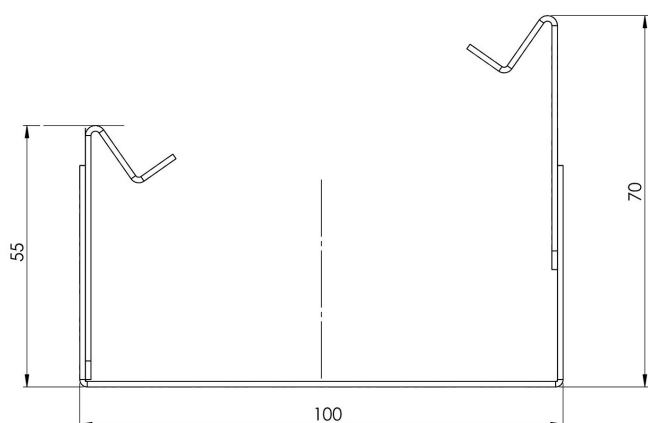

Produktzeichnung

HDI Entwässerungsrinne, höhenverstellbar
100 x 1000 mm 55 bis 70 mm

HDI