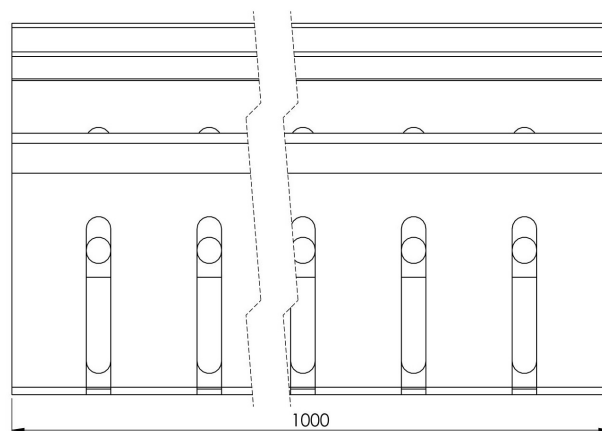

Produktzeichnung

HDI Entwässerungsrinne, höhenverstellbar
100 x 1000 mm 55 bis 70 mm

HDI