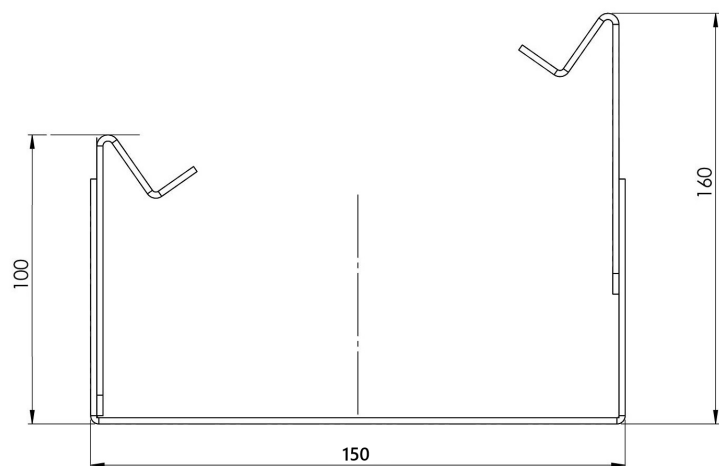

Produktzeichnung

HDI Entwässerungsrinne, höhenverstellbar
150 x 1000 mm 100 bis 160 mm

HDI