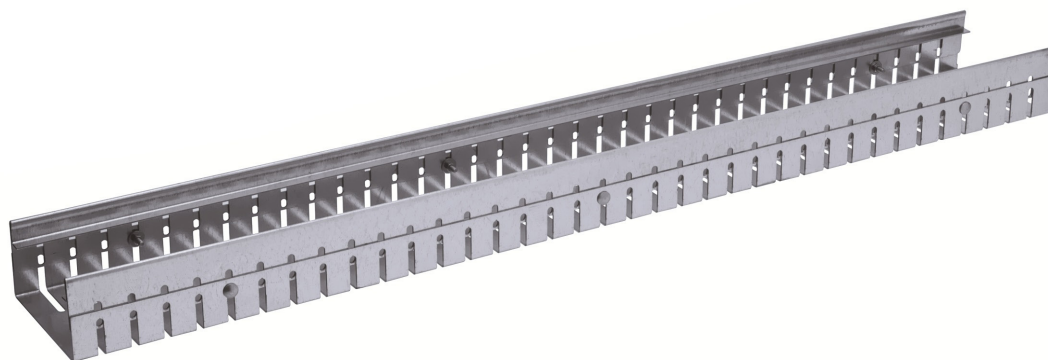

# Produktdatenblatt + Zeichnungen

HDI Entwässerungsrinne höhenverstellbar

# HDI

Artikelbezeichnung	HDI Entwässerungsrinne höhenverstellbar
Material	Stahl S235JR Edelstahl 1.4301 Materialstärke 1,5 mm
Verzinkung (bei Stahlausführung)	sendzimir verzinkt nach DIN EN 10 346
Belastungsklasse	B 125

# Produktzeichnung

HDI Entwässerungsrinne, höhenverstellbar  
100 x 1000 mm 55 bis 70 mm

# Produktzeichnung

HDI Entwässerungsrinne, höhenverstellbar  
100 x 1000 mm 70 bis 100 mm