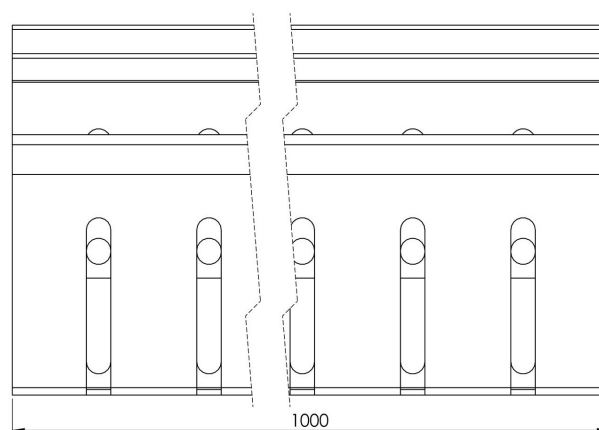

Produktzeichnung

HDI Entwässerungsrinne, höhenverstellbar
130 x 1000 mm 55 bis 70 mm

HDI