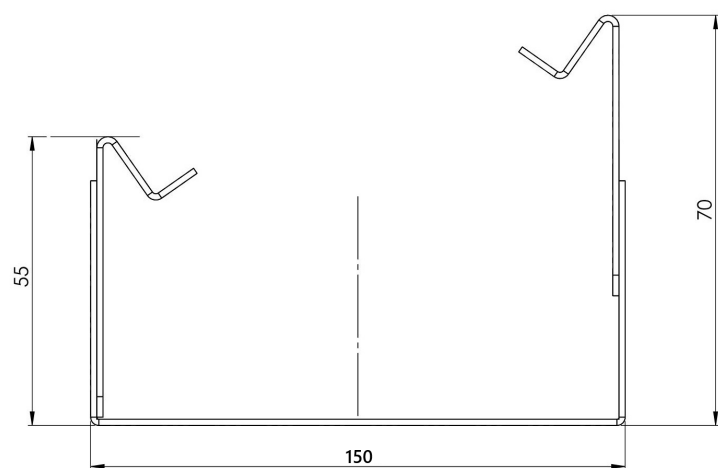

Produktzeichnung

HDI Entwässerungsrinne, höhenverstellbar
150 x 1000 mm 55 bis 70 mm

HDI