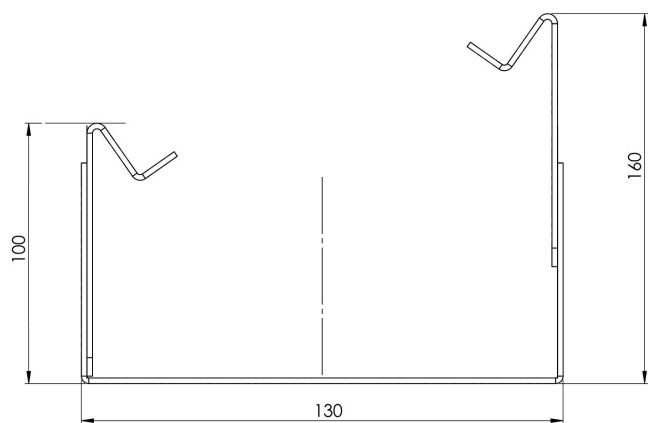

Produktzeichnung

HDI Entwässerungsrinne, höhenverstellbar
130 x 1000 mm 100 bis 160 mm

HDI