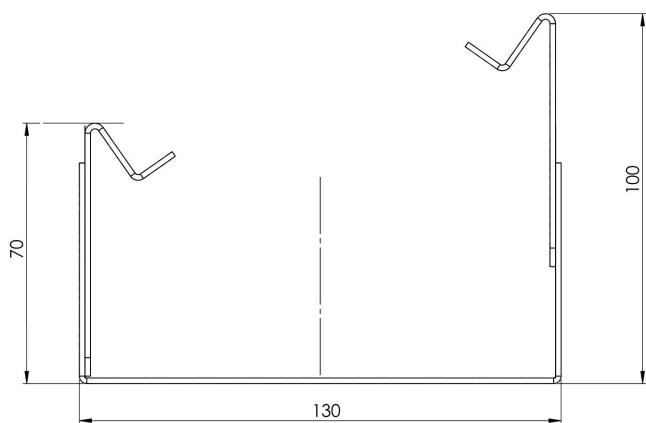

Produktzeichnung

HDI Entwässerungsrinne, höhenverstellbar
130 x 1000 mm 70 bis 100 mm

HDI