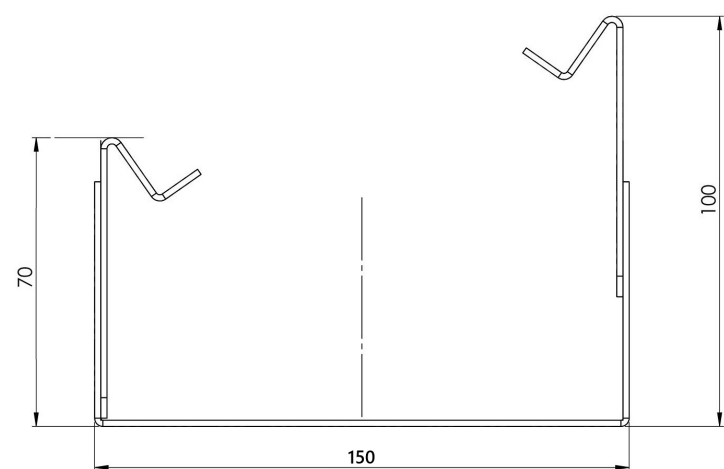

Produktzeichnung

HDI Entwässerungsrinne, höhenverstellbar
150 x 1000 mm 70 bis 100 mm

HDI