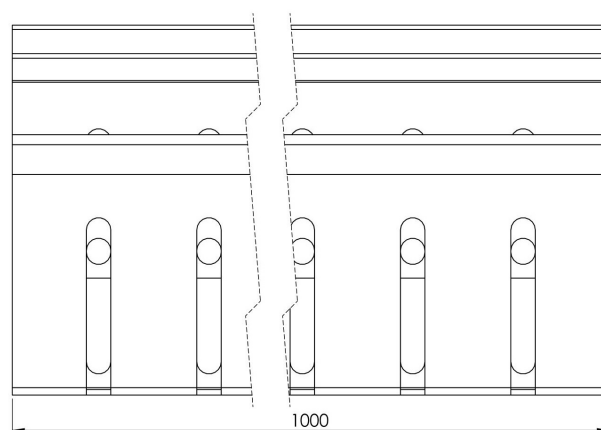

Produktzeichnung

HDI Entwässerungsrinne, höhenverstellbar
130 x 1000 mm 100 bis 160 mm

HDI