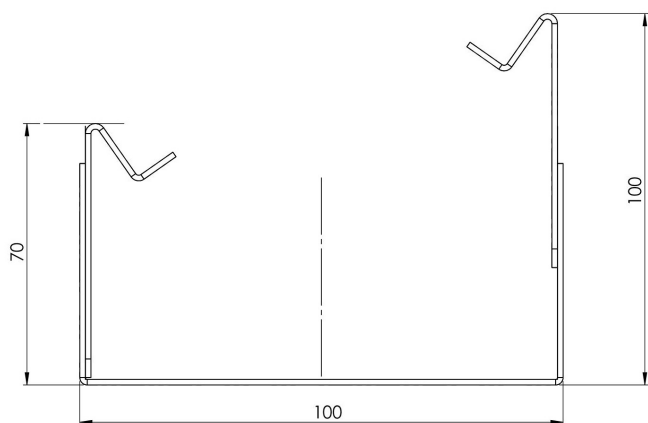

Produktzeichnung

HDI Entwässerungsrinne, höhenverstellbar
100 x 1000 mm 70 bis 100 mm

HDI