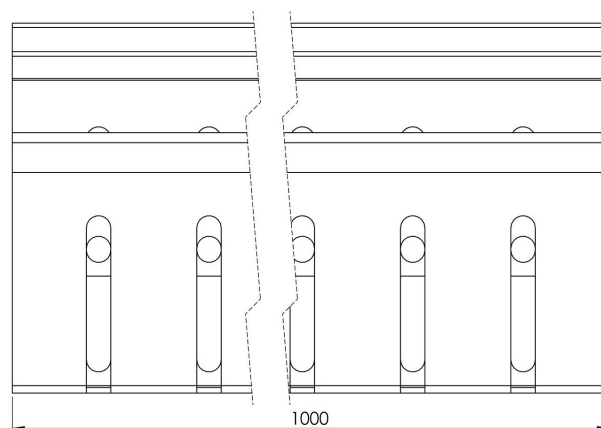

Produktzeichnung

HDI Entwässerungsrinne, höhenverstellbar
130 x 1000 mm 70 bis 100 mm

HDI