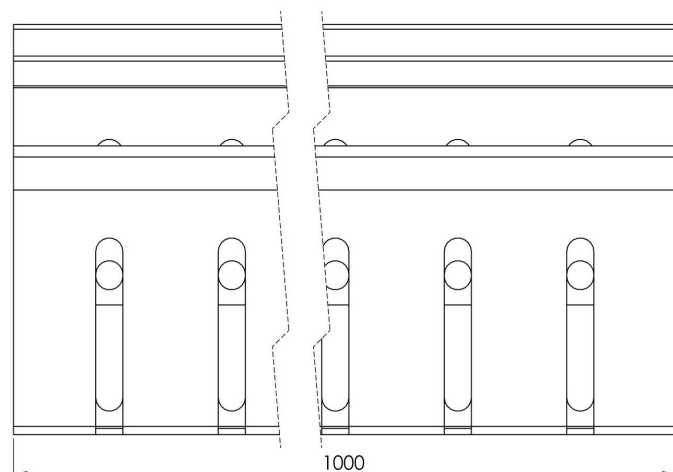

Produktzeichnung

HDI Entwässerungsrinne, höhenverstellbar
150 x 1000 mm 55 bis 70 mm

HDI