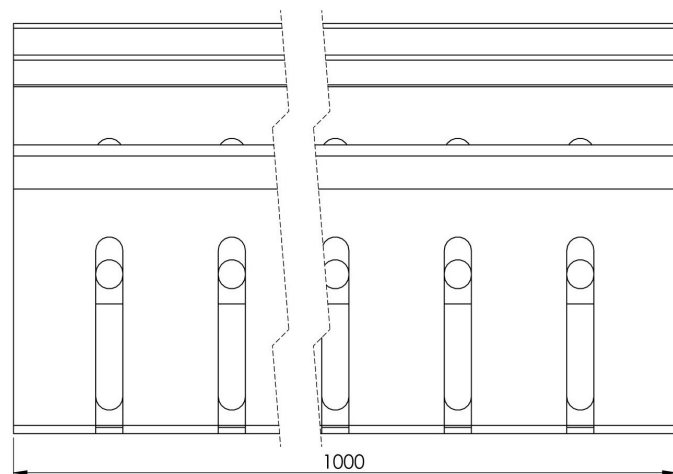

Produktzeichnung

HDI Entwässerungsrinne, höhenverstellbar
150 x 1000 mm 70 bis 100 mm

HDI