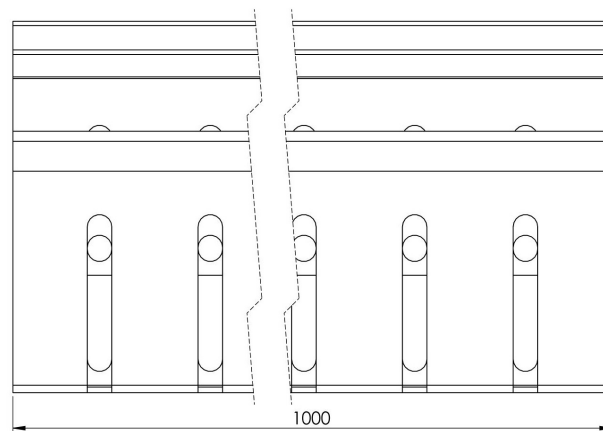

Produktzeichnung

HDI Entwässerungsrinne, höhenverstellbar
100 x 1000 mm 70 bis 100 mm

HDI