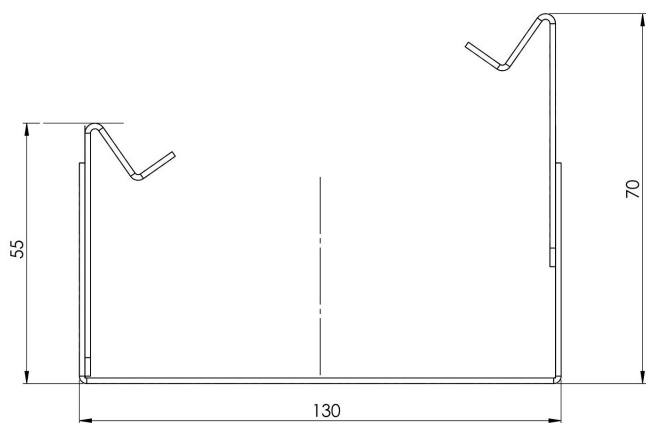

Produktzeichnung

HDI Entwässerungsrinne, höhenverstellbar
130 x 1000 mm 55 bis 70 mm

HDI