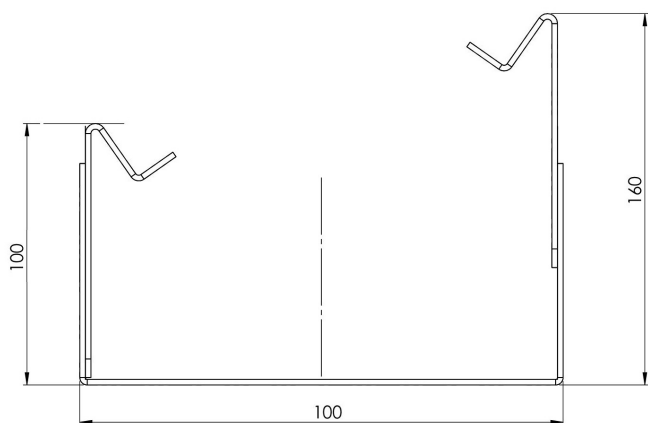

Produktzeichnung

HDI Entwässerungsrinne, höhenverstellbar
100 x 1000 mm 100 bis 160 mm

HDI