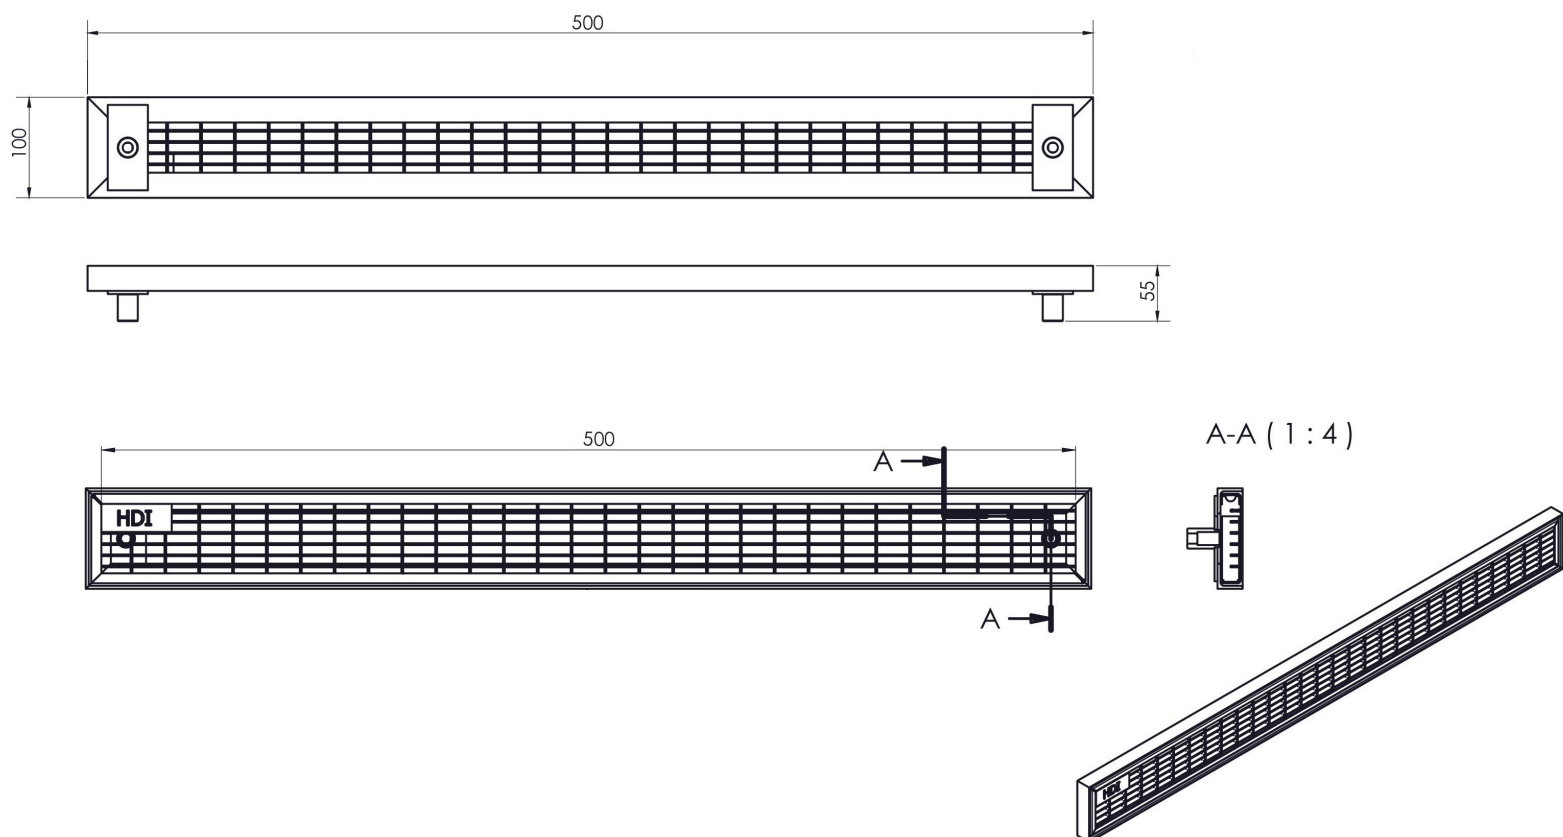

Produktdatenblatt

HDI Entwässerungsroste DRAIN

HDI

Artikelbezeichnung	HDI Entwässerungsroste DRAIN
Winkelrahmen	Winkleisen 25 x 25 mm Materialstärke 2 mm
Gitterroste	Maschenweite 30 x 10 mm Tragstabhöhe 20 mm / Füllstabhöhe 10 mm Tragstabbreite 2 mm / Füllstabbreite 2 mm
Material	Winkelrahmen St 37-2 Gitterroste Tragstab S420-500MC Füllstab DC 01 C590 Umrahmungsprofil S 235 JR
Verzinkung	feuerverzinkt nach DIN EN ISO 1461
Gewindetüllen zur Stellfußaufnahme	Innengewinde M12 Steigung 1,75 mm Material Edelstahl 1.4301
Stellfuß	Ø75 mm beschichtet mit NBR/SBR Außengewinde M12,4 schleuderverzinkt nach DIN EN ISO 10 684
Blastungsklasse	B 125
Rutschhemmung (bei Bedarf)	R11 bei Maschenweite 30 x 10 mm R12 bei Mascheinweite 30 x 30 mm

Zeichnungen zu dem Produktdatenblatt stehen Ihnen unter www.hdi-entwaesserungsroste.de zum Download bereit.

Produktzeichnung

HDI Entwässerungsroste DRAIN
100 x 500 mm

HDI

weitere Zeichnungen und Datenblätter stehen Ihnen unter www.hdi-entwaesserungsroste.de zum Download bereit.

Produktzeichnung

HDI Entwässerungsroste DRAIN
100 x 1000 mm

HDI

weitere Zeichnungen und Datenblätter stehen Ihnen unter www.hdi-entwaesserungsroste.de zum Download bereit.

Produktzeichnung

HDI Entwässerungsgroste DRAIN
150 x 500 mm

Produktzeichnung

HDI Entwässerungsgroste DRAIN
300 x 300 mm

HDI

weitere Zeichnungen und Datenblätter stehen Ihnen unter www.hdi-entwaesserungsgroste.de zum Download bereit.

Produktzeichnung

HDI Entwässerungsroste DRAIN
400 x 400 mm