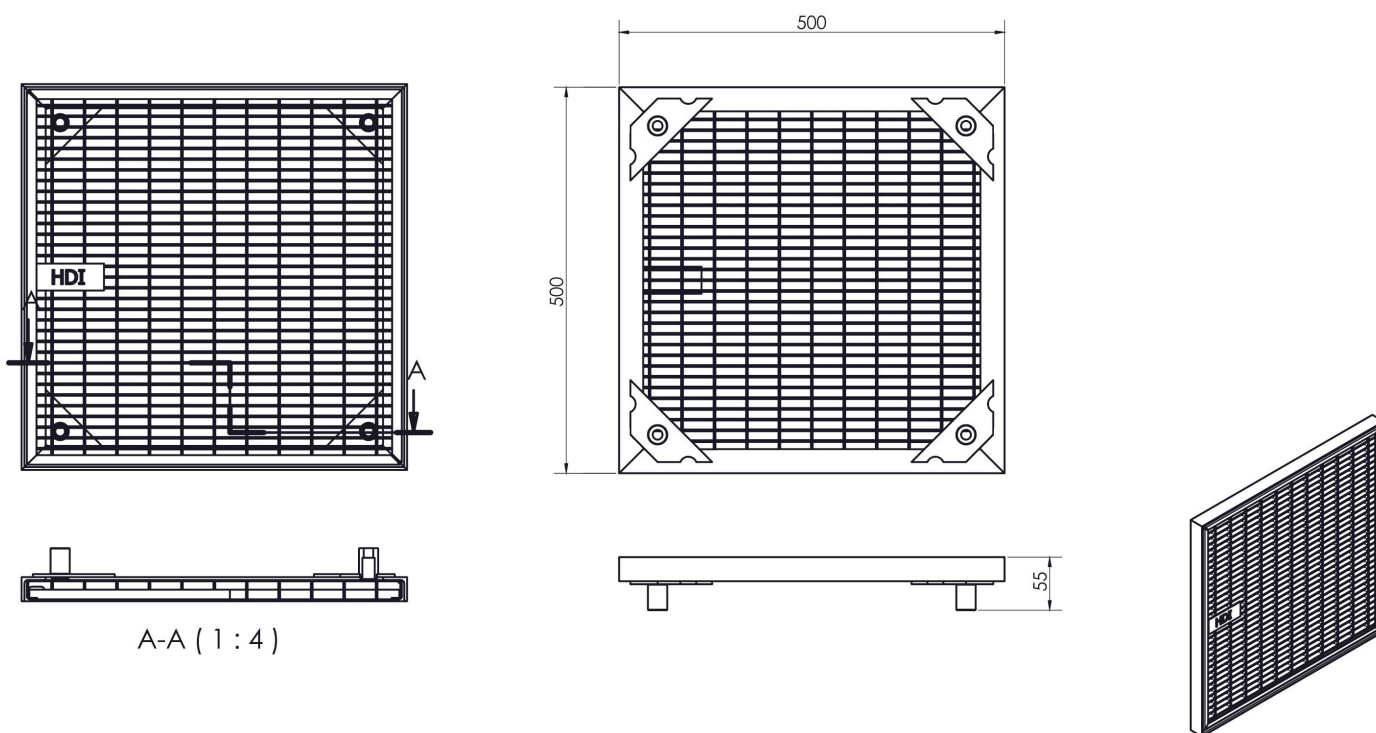

Produktdatenblatt

HDI Entwässerungsroste DRAIN

HDI

Artikelbezeichnung	HDI Entwässerungsroste DRAIN
Winkelrahmen	Winkleisen 25 x 25 mm Materialstärke 2 mm
Gitterroste	Maschenweite 30 x 10 mm Tragstabhöhe 20 mm / Füllstabhöhe 10 mm Tragstabbreite 2 mm / Füllstabbreite 2 mm
Material	Winkelrahmen St 37-2 Gitterroste Tragstab S420-500MC Füllstab DC 01 C590 Umrahmungsprofil S 235 JR
Verzinkung	feuerverzinkt nach DIN EN ISO 1461
Gewindetüllen zur Stellfußaufnahme	Innengewinde M12 Steigung 1,75 mm Material Edelstahl 1.4301
Stellfuß	Ø75 mm beschichtet mit NBR/SBR Außengewinde M12,4 schleuderverzinkt nach DIN EN ISO 10 684
Blastungsklasse	B 125
Rutschhemmung (bei Bedarf)	R11 bei Maschenweite 30 x 10 mm R12 bei Mascheinweite 30 x 30 mm

Produktzeichnung

HDI Entwässerungsgroste DRAIN
300 x 300 mm

HDI

weitere Zeichnungen und Datenblätter stehen Ihnen unter www.hdi-entwaesserungsgroste.de zum Download bereit.

Produktzeichnung

HDI Entwässerungsroste DRAIN
400 x 400 mm

HDI

weitere Zeichnungen und Datenblätter stehen Ihnen unter www.hdi-entwaesserungsroste.de zum Download bereit.

Produktzeichnung

HDI Entwässerungsgroste DRAIN
500 x 500 mm

HDI

weitere Zeichnungen und Datenblätter stehen Ihnen unter www.hdi-entwaesserungsgroste.de zum Download bereit.