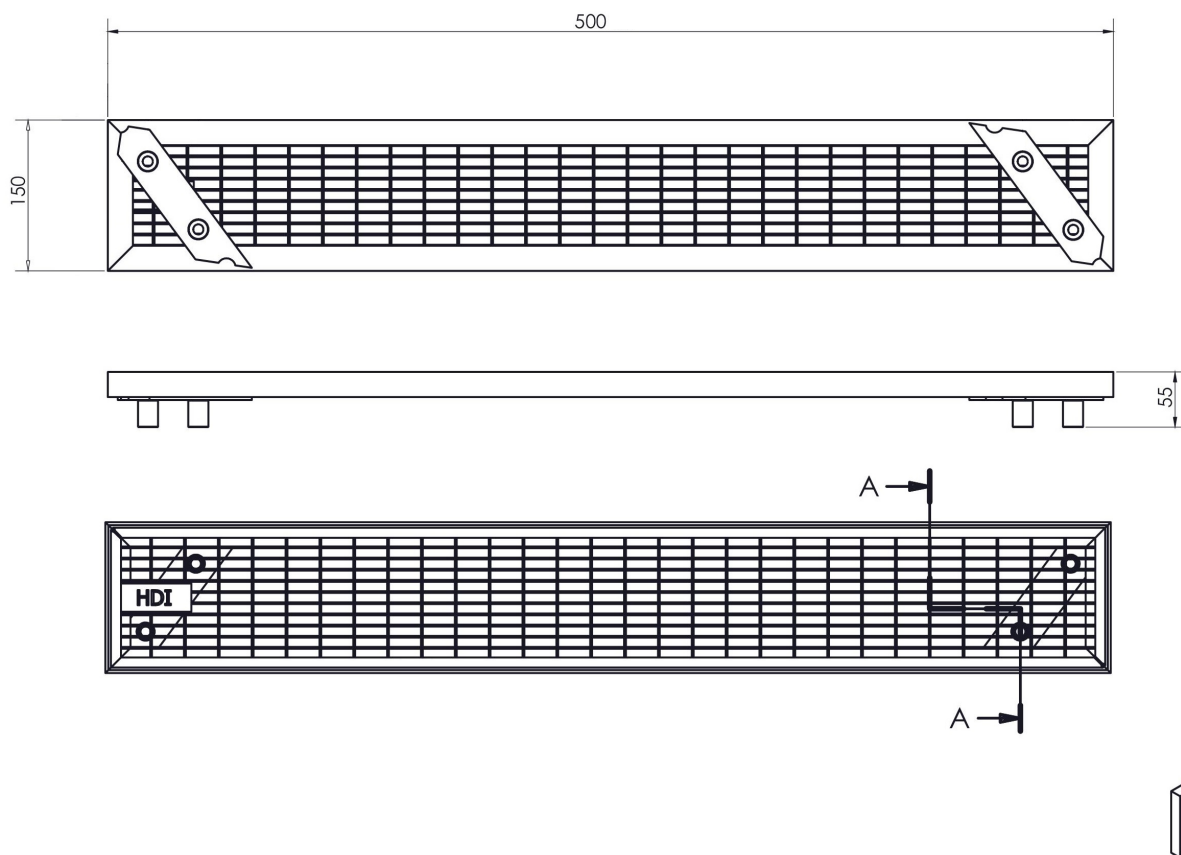

Produktzeichnung

HDI Entwässerungsgroste DRAIN
150 x 500 mm

HDI