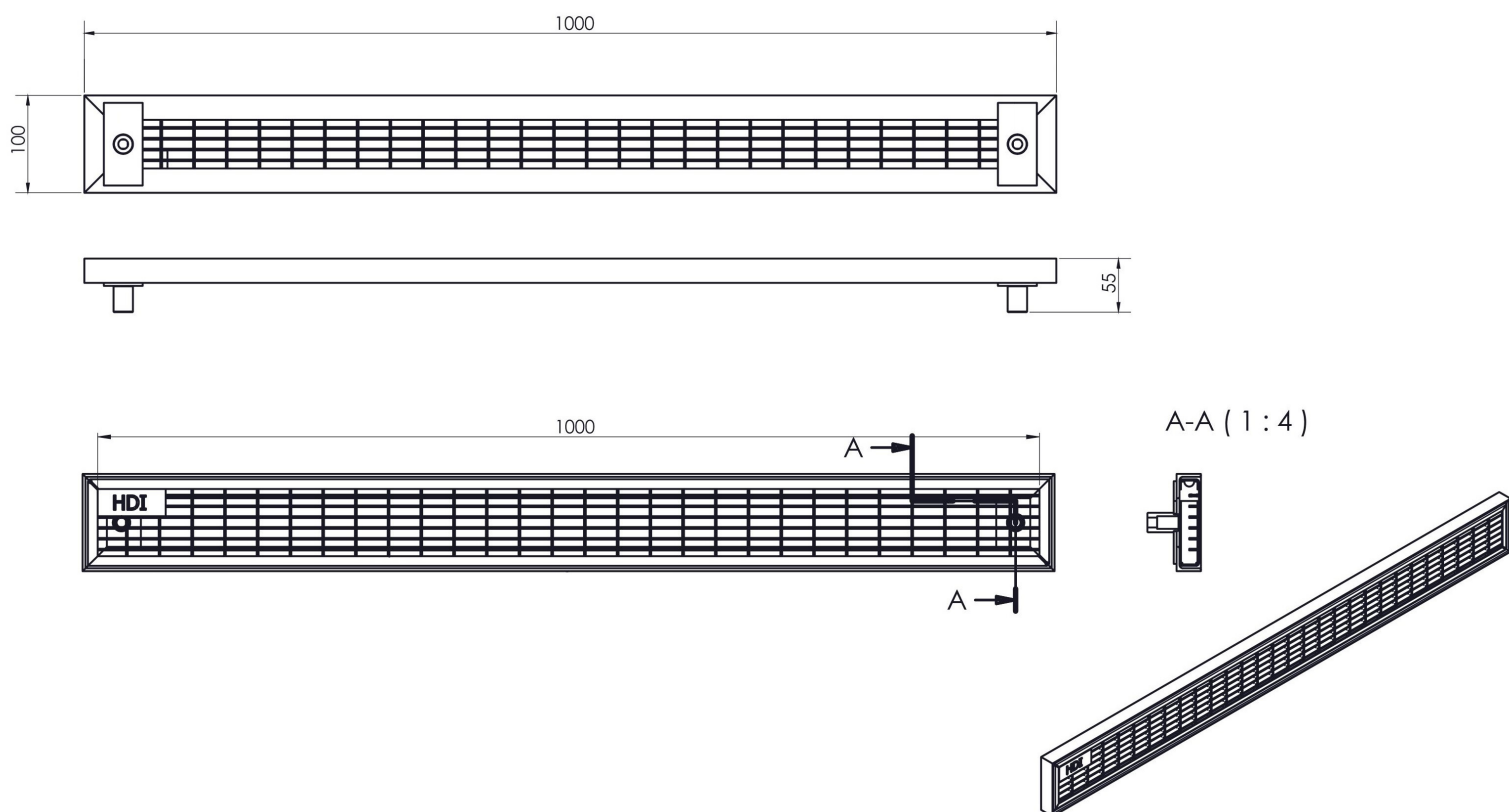

Produktdatenblatt

HDI Entwässerungsroste DRAIN

HDI

Artikelbezeichnung	HDI Entwässerungsroste DRAIN
Winkelrahmen	Winkleisen 25 x 25 mm Materialstärke 2 mm
Gitterroste	Maschenweite 30 x 10 mm Tragstabhöhe 20 mm / Füllstabhöhe 10 mm Tragstabbreite 2 mm / Füllstabbreite 2 mm
Material	Winkelrahmen St 37-2 Gitterroste Tragstab S420-500MC Füllstab DC 01 C590 Umrahmungsprofil S 235 JR
Verzinkung	feuerverzinkt nach DIN EN ISO 1461
Gewindetüllen zur Stellfußaufnahme	Innengewinde M12 Steigung 1,75 mm Material Edelstahl 1.4301
Stellfuß	Ø75 mm beschichtet mit NBR/SBR Außengewinde M12,4 schleuderverzinkt nach DIN EN ISO 10 684
Blastungsklasse	B 125
Rutschhemmung (bei Bedarf)	R11 bei Maschenweite 30 x 10 mm R12 bei Mascheinweite 30 x 30 mm

Zeichnungen zu dem Produktdatenblatt stehen Ihnen unter www.hdi-entwaesserungsroste.de zum Download bereit.

Produktzeichnung

HDI Entwässerungsroste DRAIN
100 x 500 mm

HDI

weitere Zeichnungen und Datenblätter stehen Ihnen unter www.hdi-entwaesserungsroste.de zum Download bereit.

Produktzeichnung

HDI Entwässerungsroste DRAIN
100 x 1000 mm

HDI

weitere Zeichnungen und Datenblätter stehen Ihnen unter www.hdi-entwaesserungsroste.de zum Download bereit.

Produktzeichnung

HDI Entwässerungsgroste DRAIN
150 x 500 mm

Produktzeichnung

HDI Entwässerungsgroste DRAIN
300 x 300 mm

HDI

weitere Zeichnungen und Datenblätter stehen Ihnen unter www.hdi-entwaesserungsgroste.de zum Download bereit.

Produktzeichnung

HDI Entwässerungsroste DRAIN
400 x 400 mm