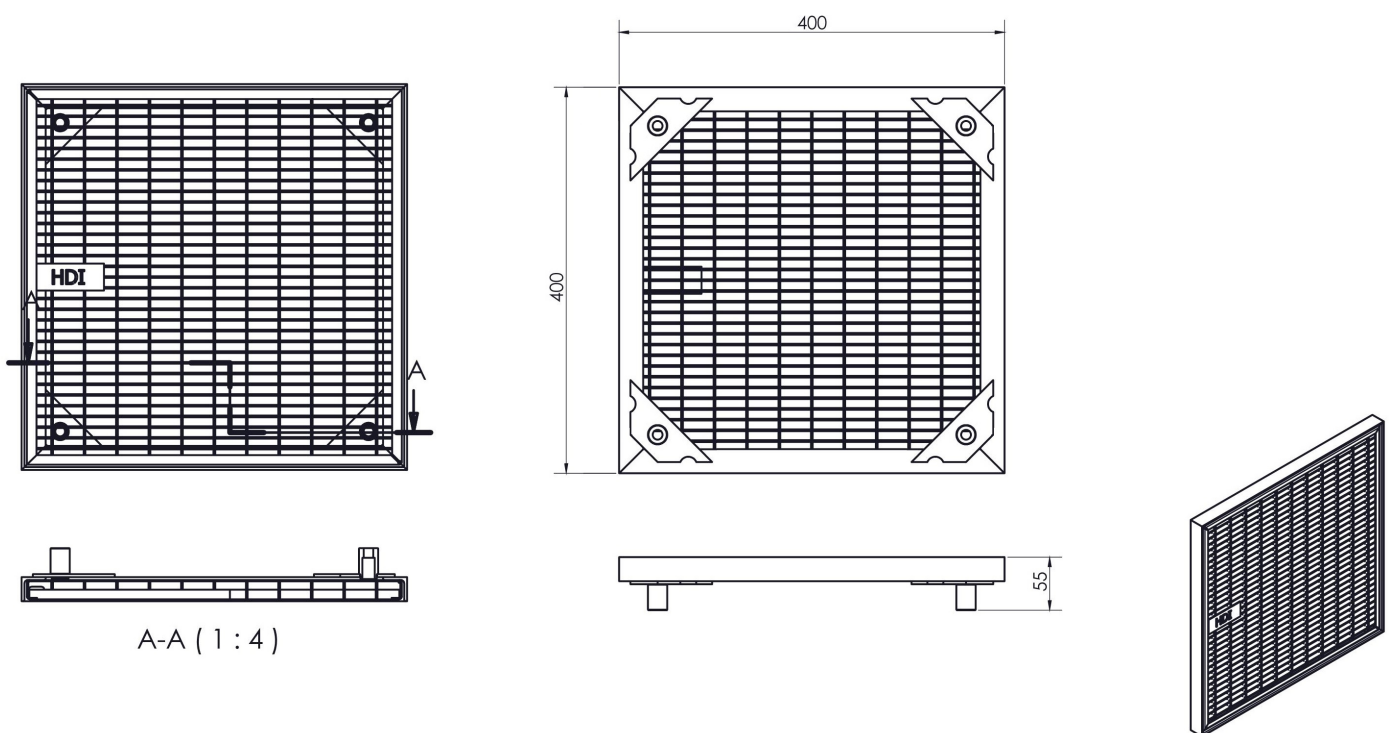

Produktzeichnung

HDI Entwässerungsroste DRAIN
400 x 400 mm

HDI