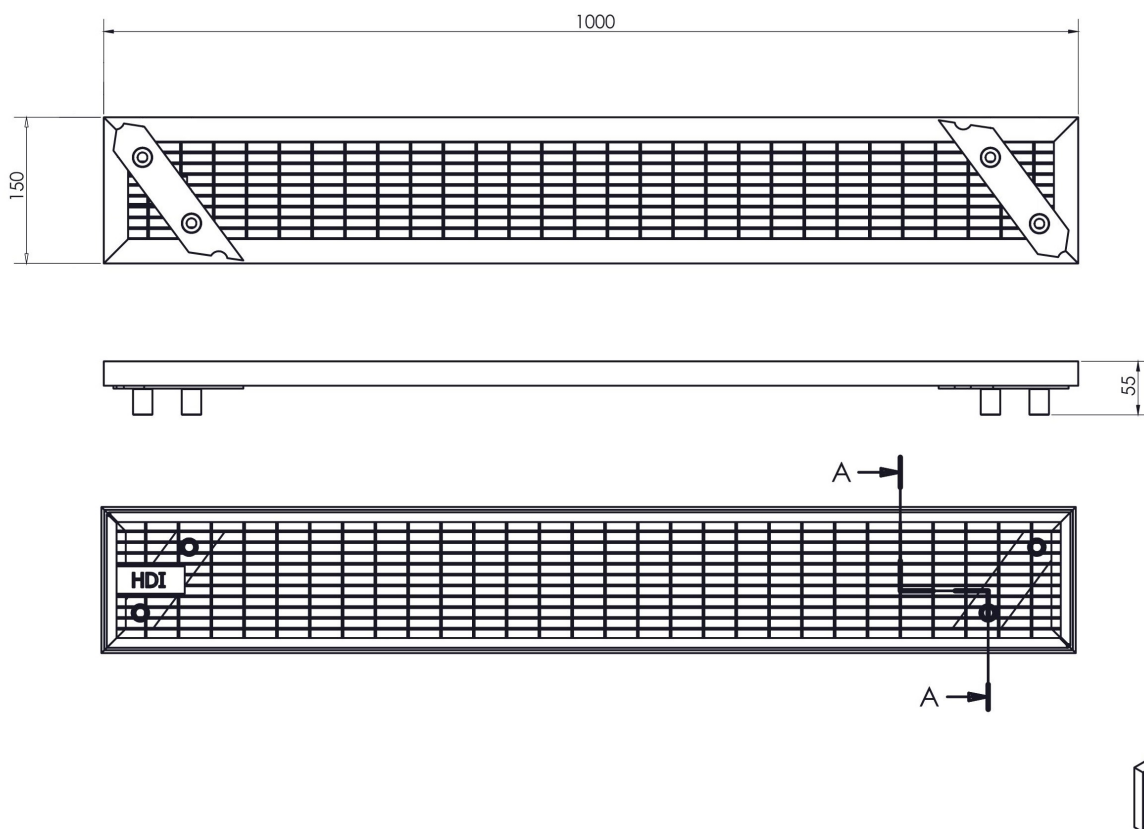

Produktdatenblatt

HDI Entwässerungsroste DRAIN

HDI

Artikelbezeichnung	HDI Entwässerungsroste DRAIN
Winkelrahmen	Winkleisen 25 x 25 mm Materialstärke 2 mm
Gitterroste	Maschenweite 30 x 10 mm Tragstabhöhe 20 mm / Füllstabhöhe 10 mm Tragstabbreite 2 mm / Füllstabbreite 2 mm
Material	Winkelrahmen St 37-2 Gitterroste Tragstab S420-500MC Füllstab DC 01 C590 Umrahmungsprofil S 235 JR
Verzinkung	feuerverzinkt nach DIN EN ISO 1461
Gewindetüllen zur Stellfußaufnahme	Innengewinde M12 Steigung 1,75 mm Material Edelstahl 1.4301
Stellfuß	Ø75 mm beschichtet mit NBR/SBR Außengewinde M12,4 schleuderverzinkt nach DIN EN ISO 10 684
Blastungsklasse	B 125
Rutschhemmung (bei Bedarf)	R11 bei Maschenweite 30 x 10 mm R12 bei Mascheinweite 30 x 30 mm

HDI

weitere Zeichnungen und Datenblätter stehen Ihnen unter www.hdi-entwaesserungsgroste.de zum Download bereit.

Produktzeichnung

HDI Entwässerungsroste DRAIN
150 x 1000 mm

HDI

weitere Zeichnungen und Datenblätter stehen Ihnen unter www.hdi-entwaesserungsroste.de zum Download bereit.

Produktzeichnung

HDI Entwässerungsgroste DRAIN
300 x 300 mm

HDI

weitere Zeichnungen und Datenblätter stehen Ihnen unter www.hdi-entwaesserungsgroste.de zum Download bereit.

Produktzeichnung

HDI Entwässerungsroste DRAIN
400 x 400 mm