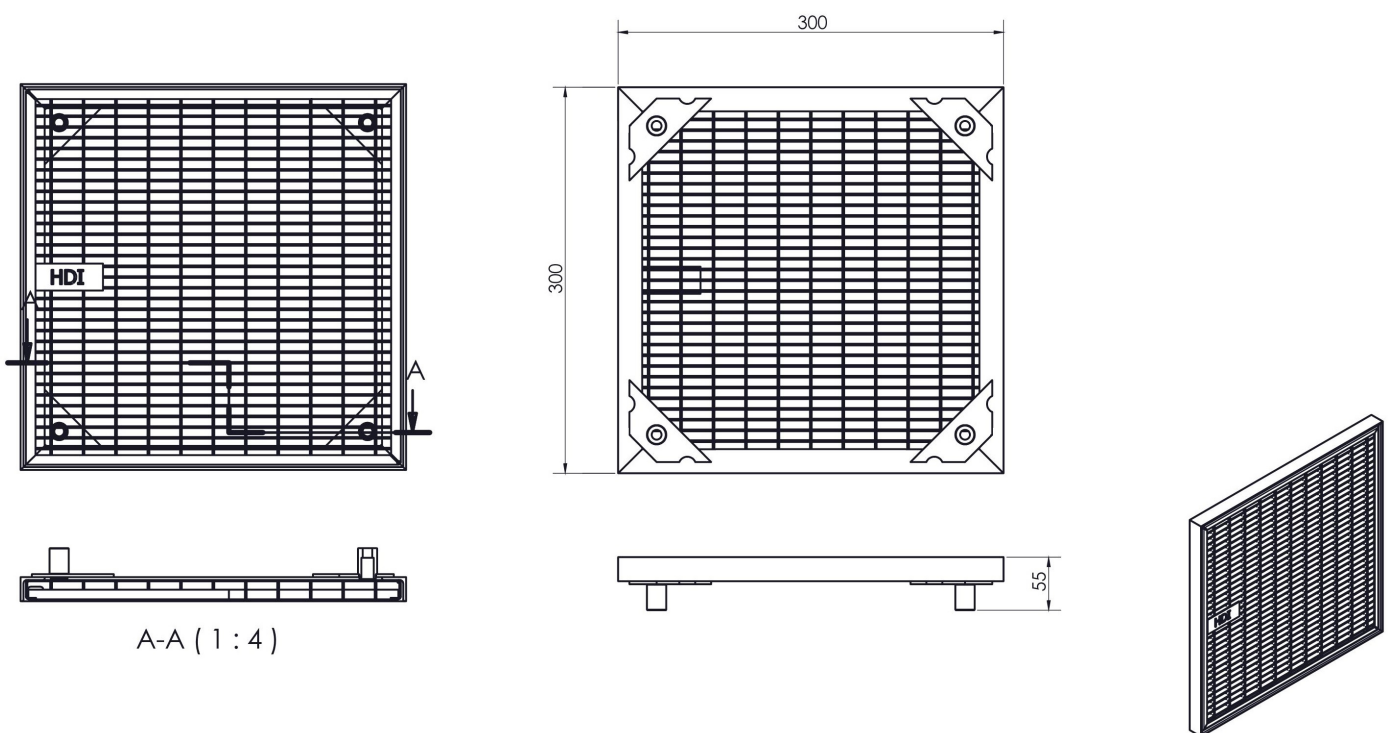

Produktdatenblatt

HDI Entwässerungsroste DRAIN

HDI

Artikelbezeichnung	HDI Entwässerungsroste DRAIN
Winkelrahmen	Winkleisen 25 x 25 mm Materialstärke 2 mm
Gitterroste	Maschenweite 30 x 10 mm Tragstabhöhe 20 mm / Füllstabhöhe 10 mm Tragstabbreite 2 mm / Füllstabbreite 2 mm
Material	Winkelrahmen St 37-2 Gitterroste Tragstab S420-500MC Füllstab DC 01 C590 Umrahmungsprofil S 235 JR
Verzinkung	feuerverzinkt nach DIN EN ISO 1461
Gewindetüllen zur Stellfußaufnahme	Innengewinde M12 Steigung 1,75 mm Material Edelstahl 1.4301
Stellfuß	Ø75 mm beschichtet mit NBR/SBR Außengewinde M12,4 schleuderverzinkt nach DIN EN ISO 10 684
Blastungsklasse	B 125
Rutschhemmung (bei Bedarf)	R11 bei Maschenweite 30 x 10 mm R12 bei Mascheinweite 30 x 30 mm

HDI

weitere Zeichnungen und Datenblätter stehen Ihnen unter www.hdi-entwaesserungsgroste.de zum Download bereit.

Produktzeichnung

HDI Entwässerungsroste DRAIN
150 x 1000 mm

HDI

weitere Zeichnungen und Datenblätter stehen Ihnen unter www.hdi-entwaesserungsroste.de zum Download bereit.

Produktzeichnung

HDI Entwässerungsgroste DRAIN
300 x 300 mm

HDI

weitere Zeichnungen und Datenblätter stehen Ihnen unter www.hdi-entwaesserungsgroste.de zum Download bereit.

Produktzeichnung

HDI Entwässerungsroste DRAIN
400 x 400 mm